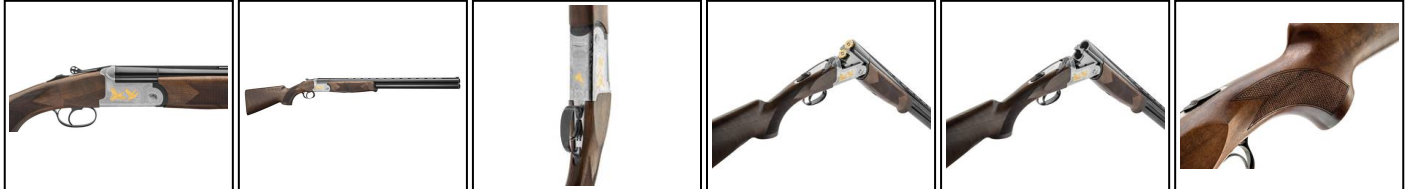

SIMAC

Le Choix des Armes

Fusil Fair - Superposé - Classic Ergal - Extracteur - 16/70 - MD - canon 71cm

<https://simac.fr/en/produit-1160-Fusil-Fair-Superpose-Classic-Ergal-Extracteur-16-70-MD-canon-71cm>

SKU	Designation	RGA	French Law	Caliber	Chamber (mm)	Shots	Trigger	Ejection	Chokes	MSRP
DC016MCI	Selective single trigger	AW660	C	cal. 16	70 mm	2	SMT	Ext.	5 I.C.	1880.00 € incl. tax

Cette gamme allie tous les atouts très prisés de la ligne Classic à la légèreté d'une bascule en Ergal 55 : maniables, solides, esthétique et confort optimum.

3D engraving

Mono selective relaxation supplement

English lacrosse supplement for 12 gauge

16 caliber rifle, rocker compatible with the range of FAIR guns in Caliber 12!

Oiled Sanded Wood Finish : Specific FAIR, wood immersion process, with 6 topcoats, including 2 with TRUOIL.