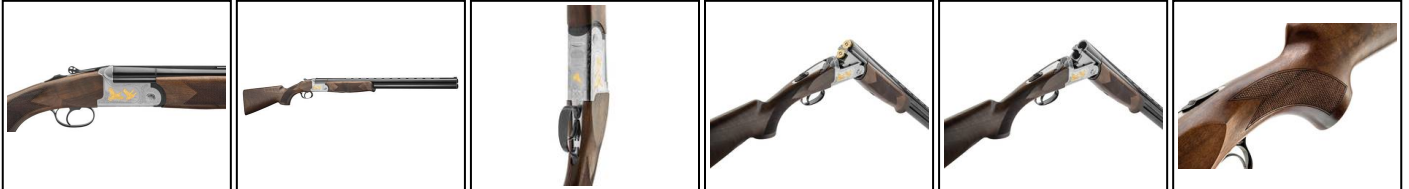

SIMAC

Le Choix des Armes

Fusil Fair - Superposé - Classic Ergal - Extracteur - 16/70 - MD - canon 71cm

<https://simac.fr/en/produit-1160-Fusil-Fair-Superpose-Classic-Ergal-Extracteur-16-70-MD-canon-71cm>

SKU	Designation	RGA	French Law	Caliber	Chamber (mm)	Shots	Trigger	Ejection	Chokes	MSRP
DC016MCI	Selective single trigger	AW660	C	cal. 16	70 mm	2	SMT	Ext.	5 I.C.	1935.00 € incl. tax

Cette gamme allie tous les atouts très prisés de la ligne Classic à la légèreté d'une bascule en Ergal 55 : maniables, solides, esthétique et confort optimum.

3D engraving

Mono selective relaxation supplement

English lacrosse supplement for 12 gauge

16 caliber rifle, rocker compatible with the range of FAIR guns in Caliber 12!

Oiled Sanded Wood Finish : Specific FAIR, wood immersion process, with 6 topcoats, including 2 with TRUOIL.