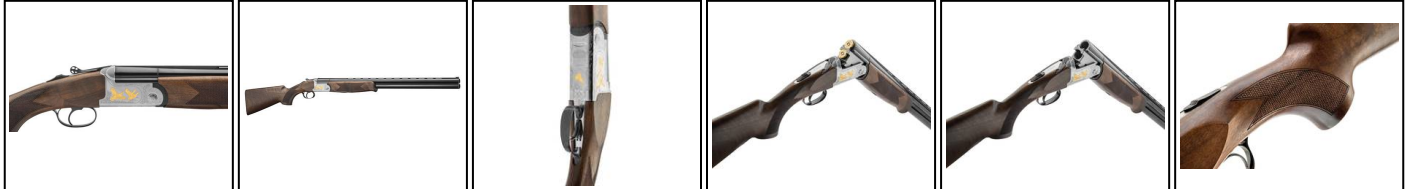

SIMAC

Le Choix des Armes

Fusil Fair - Superposé - Classic Ergal - Extracteur - 16/70 - MD - canon 71cm

<https://www.simac.fr/en/produit-1160-Fusil-Fair-Superpose-Classic-Ergal-Extracteur-16-70-MD-canon-71cm>

SKU	Designation	RGA	French Law	Caliber	Chamber (mm)	Shots	Trigger	Ejection	Chokes	MSRP
DC016MCI	Selective single trigger	AW660	C	cal. 16	70 mm	2	SMT	Ext.	5 I.C.	1880.00 € incl. tax

Cette gamme allie tous les atouts très prisés de la ligne Classic à la légèreté d'une bascule en Ergal 55 : maniables, solides, esthétique et confort optimum.

3D engraving

Mono selective relaxation supplement

English lacrosse supplement for 12 gauge

16 caliber rifle, rocker compatible with the range of FAIR guns in Caliber 12!

Oiled Sanded Wood Finish : Specific FAIR, wood immersion process, with 6 topcoats, including 2 with TRUOIL.