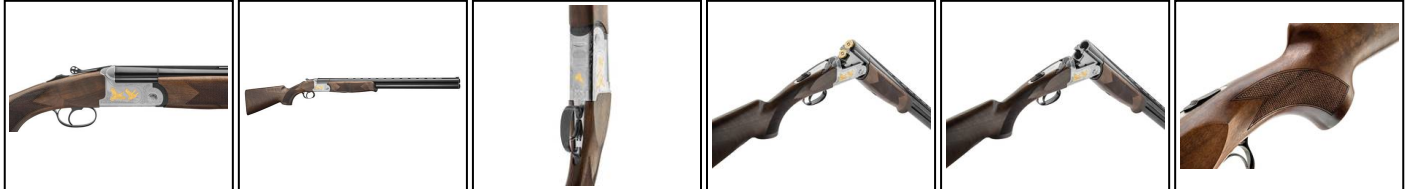

SIMAC

Le Choix des Armes

Fusil Fair - Superposé - Classic Ergal - Extracteur - 16/70 - MD - canon 71cm

<https://simac.fr/en/produit-1160-Fusil-Fair-Superpose-Classic-Ergal-Extracteur-16-70-MD-canon-71cm>

SKU	Designation	RGA	French Law	Caliber	Chamber (mm)	Shots	Trigger	Ejection	Chokes	MSRP
DC016MCI	Selective single trigger	AW660	C	cal. 16	70 mm	2	SMT	Ext.	5 I.C.	1935.00 € incl. tax

Cette gamme allie tous les atouts très prisés de la ligne Classic à la légèreté d'une bascule en Ergal 55 : maniables, solides, esthétique et confort optimum.

3D engraving

Mono selective relaxation supplement

English lacrosse supplement for 12 gauge

16 caliber rifle, rocker compatible with the range of FAIR guns in Caliber 12!

Oiled Sanded Wood Finish : Specific FAIR, wood immersion process, with 6 topcoats, including 2 with TRUOIL.