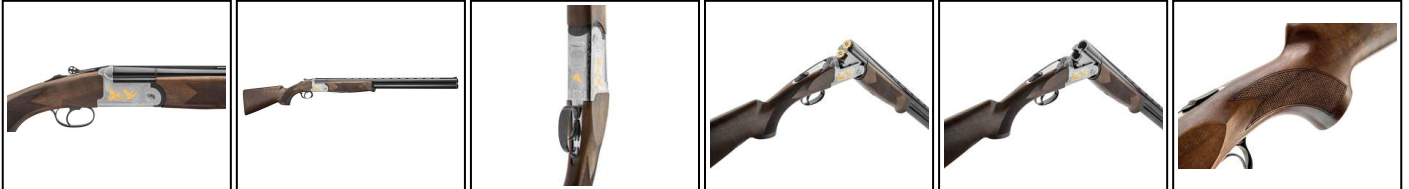

SIMAC

Le Choix des Armes

Fusil Fair - Superposé - Classic Ergal - Extracteur - 16/70 - MD - canon 71cm

<https://simac.fr/en/produit-1160-Fusil-Fair-Superpose-Classic-Ergal-Extracteur-16-70-MD-canon-71cm>

SKU	Designation	RGA	French Law	Caliber	Chamber (mm)	Shots	Trigger	Ejection	Chokes	MSRP
DC016MCI	Selective single trigger	AW660	C	cal. 16	70 mm	2	SMT	Ext.	5 I.C.	1880.00 € incl. tax

Cette gamme allie tous les atouts très prisés de la ligne Classic à la légèreté d'une bascule en Ergal 55 : maniables, solides, esthétique et confort optimum.

3D engraving

Mono selective relaxation supplement

English lacrosse supplement for 12 gauge

16 caliber rifle, rocker compatible with the range of FAIR guns in Caliber 12!

Oiled Sanded Wood Finish : Specific FAIR, wood immersion process, with 6 topcoats, including 2 with TRUOIL.