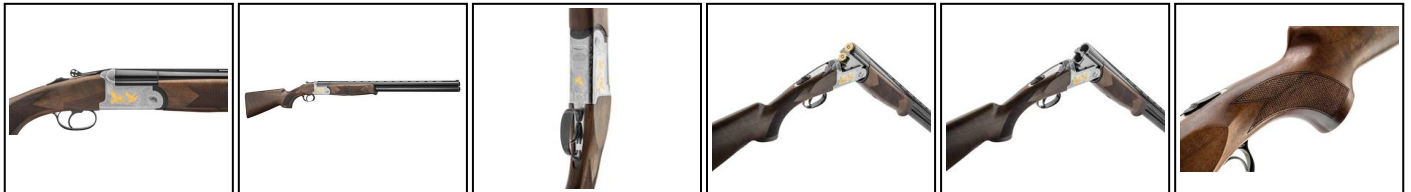

SIMAC

Le Choix des Armes

Fusil Fair - Superposé - Classic Ergal - Extracteur - 16/70 - MD - canon 71cm

<https://simac.fr/en/produit-1160-Fusil-Fair-Superpose-Classic-Ergal-Extracteur-16-70-MD-canon-71cm>

SKU	Designation	RGA	French Law	Caliber	Chamber (mm)	Shots	Trigger	Ejection	Chokes	MSRP
DC016MCI	Selective single trigger	AW660	C	cal. 16	70 mm	2	SMT	Ext.	5 I.C.	1935.00 € incl. tax

Cette gamme allie tous les atouts très prisés de la ligne Classic à la légèreté d'une bascule en Ergal 55 : maniables, solides, esthétique et confort optimum.

3D engraving

Mono selective relaxation supplement

English lacrosse supplement for 12 gauge

16 caliber rifle, rocker compatible with the range of FAIR guns in Caliber 12!

Oiled Sanded Wood Finish : Specific FAIR, wood immersion process, with 6 topcoats, including 2 with TRUOIL.