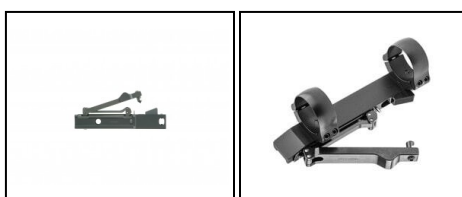

# SIMAC Duplica Montage Basculant Levier Lateral SSK II Prisme 12 Diam.30 BH 15

Le Choix des Armes

<https://www.simac.fr/en/produit-2133-Duplica-Montage-Basculant-Levier-Lateral-SSK-II-Prisme-12-Diam.30-BH-15>

**RECKNAGEL**

SKU	Designation	French Law	MSRP
46130-0512		Vente libre	520.00 € incl. tax
46130-1012		Vente libre	520.00 € incl. tax

Montage démontable sans perte de réglage.

Existe en deux hauteurs.

Fabrication allemande.