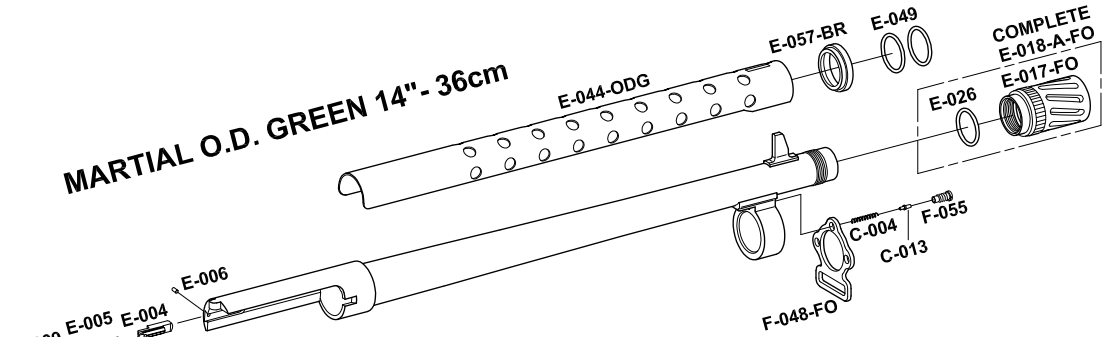

MARTIAL O.D. GREEN

cal. 12/76 - 12/3"

MARTIAL O.D. GREEN 14" - 36cm

Parti ricambio MARTIAL O.D. GREEN		Spare parts for MARTIAL O.D. GREEN		Pièces détachées pour MARTIAL O.D. GREEN	
CODICE	DESCRIZIONE	CODE	DESCRIPTION	CODE	DESCRIPTION
A-029	VITI PER CALCIOLO (n°2)	A-029	BUTT PLATE SCREWS (n°2)	A-029	VIS DE PLAQUE DE COUCHE (n°2)
A-046	CALCIOLO GOMMA	A-046	RUBBER RECOIL PAD	A-046	PLAQUE ANTI-RECOIL CAOUTCHOUC
A-051-A	CALCIO PRO FORCES COMPLETO	A-051-A	PRO FORCES STOCK COMPLETE	A-051-A	CROSSE PRO FORCES COMPLETE
B-002	SPINA FISSAGGIO SOTTOGUARDIA (n°2)	B-002	TRIGGER GUARD RETAINING PIN (n°2)	B-002	GOUPILLE DU PONTET (n°2)
B-004	MOLLA PER BOTTONE SICURA	B-004	HAND SAFETY SPRING	B-004	RESSORT DE LA SURETE
B-005	SPINA ARRESTO MOLLA SICURA	B-005	HAND SAFETY SPRING PIN	B-005	GOUPILLE DE RESSORT DE LA SURETE
B-006	GUIDAMOLLA PER SICURA	B-006	HAND SAFETY SPRING PLUNGER	B-006	TIGE RESSORT DE SURETE
B-007	CANE	B-007	HAMMER	B-007	CHIEN
B-008	PERNO DEL CANE	B-008	HAMMER PIN	B-008	AXE DU CHIEN
B-009	MOLLA DEL CANE	B-009	HAMMER SPRING	B-009	RESSORT DE CHIEN
B-010	CALOTTA PER MOLLA CANE	B-010	HAMMER SPRING FOLLOWER	B-010	DOUILLE RESSORT CHIEN
B-011	DENTE AGGANCIAMENTO CANE	B-011	SEAR	B-011	GACHETTE
B-012	MOLLA DENTE AGGANCIAMENTO CANE	B-012	SEAR SPRING	B-012	RESSORT DE GACHETTE
B-013	GUIDAMOLLA DENTE AGGANCIAMENTO CANE	B-013	SEAR SPRING FOLLOWER	B-013	DOUILLE RESSORT DE GACHETTE
B-014	PERNO GRILLETTO E DENTE AGGANCIAMENTO CANE	B-014	TRIGGER AND SEAR PIN	B-014	AXE DE DETENTE ET DE GACHETTE
B-016	MOLLA RICHIAMO GRILLETTO	B-016	TRIGGER SPRING	B-016	RESSORT DE DETENTE
B-018	MOLLA RICHIAMO ELEVATORE	B-018	CARRIER SPRING	B-018	RESSORT DE L'ELEVATEUR
B-019	GUIDAMOLLA RICHIAMO ELEVATORE	B-019	CARRIER SPRING GUIDE	B-019	TIGE DE RESSORT DE L'ELEVATEUR
B-020	BUSSOLA SOTTOGUARDIA (n°2)	B-020	TRIGGER GUARD PIN BUSHING (n°2)	B-020	DOUILLE D U PONTET (n°2)
B-021	MOLLA PER BUSSOLA SOTTOGUARDIA (n°2)	B-021	TRIGGER GUARD PIN SPRING (n°2)	B-021	RESSORT DE DOUILLE DU PONTET (n°2)
B-025-PNS	GRILLETTO	B-025-PNS	TRIGGER	B-025-PNS	DETENTE
B-039-A-PNS	ELEVATORE COMPLETO	B-039-A-PNS	COMPLETE CARRIER	B-039-A-PNS	ELEVATEUR COMPLET
B-050	BASE PORTAOTTICA	B-050	PICATINNY RAIL	B-050	RAIL PICATINNY
B-052	BUSSOLA PER VITE FISSAGGIO PORTAOTTICA CARCASSA (n°2)	B-052	FRAME INSERT FOR PICATINNY RAIL FIXING (n°2)	B-052	INSERT CARCASSE POUR FIXATION RAIL PICA TINNY (n°2)
B-053	RONDELLA PER VITE FISSAGGIO PORTAOTTICA	B-053	RAIL SCREW WASHER	B-053	RONDELLE
B-092	SOTTOGUARDIA	B-092	TRIGGER GUARD	B-092	SOUS-GARDE
B-095-A-PNS	SOTTOGUARDIA COMPLETO	B-095-A-PNS	TRIGGER GUARD COMPLETE	B-095-A-PNS	SOUS-GARDE COMPLETE
B-135	BOTTONE SICURA MANUALE	B-135	HAND SAFETY BUTTON	B-135	POUSSOIR DE SURETE
B-146	VITE FISSAGGIO PORTAOTTICA	B-146	RAIL SCREW	B-146	VIS DE FIXATION DU RAIL
B-159	MIRA BASSA	B-159	FLAT SIGHT	B-159	HAUSSE BASSE
B-160-A	MIRA BASSA COMPLETA	B-160-A	FLAT SIGHT COMPLETE	B-160-A	HAUSSE BASSE COMPLETE
C-004	MOLLA PIOLO CAPPELLOTTO	C-004	RETAINING PIN SPRING	C-004	RESSORT ERGOT ANTI-RETOUR
C-013	PIOLO BLOCCA CAPPELLOTTO	C-013	FOREND CAP RETAINING PIN	C-013	ERGOT ANTI-RETOUR
C-070-A	ASTA	C-070-A	FOREND	C-070-A	GARDE-MAIN
C-072	SPINA FISSAGGIO CARRELLO	C-072	LOCKING SLIDE PIN	C-072	GOUPILLE DE FIXATION DU BRAS DE COMMANDE
D-001	TIRANTE CALCIO	D-001	STOCK CONNECTING ROD	D-001	TIRANT DE CROSSE
D-002	GHIERA TIRANTE CALCIO	D-002	STOCK BOLT CAP	D-002	CONTRE ECROU DE TIRANT DE CROSSE
D-004	RONDELLA FISSAGGIO CALCIO	D-004	STOCK WASHER	D-004	RONDELLE POUR ECROU DE CROSSE
D-018	VITE FISSAGGIO CALCIO	D-018	STOCK RETAINING SCREW	D-018	ECROU DE CROSSE
E-004	ESPULSORE MOBILE	E-004	MOBILE EJECTOR LEVER	E-004	EJECTEUR
E-005	MOLLA ESPULSORE MOBILE	E-005	EJECTOR LEVER SPRING	E-005	RESSORT D'EJECTEUR
E-006	SPINA ESPULSORE MOBILE	E-006	EJECTOR LEVER RETAINING PIN	E-006	AXE D'EJECTEUR
E-009	GUIDAMOLLA ESPULSORE MOBILE	E-009	EJECTOR LEVER SPRING FOLLOWER	E-009	TIGE GUIDE DE RESSORT D'EJECTEUR
E-017-FO	SPEGNFIAMMA	E-017-FO	MUZZLE BREAK	E-017-FO	FREIN DE BOUCHE
E-018-A-FO	KIT SPEGNFIAMMA COMPLETO	E-018-A-FO	MUZZLE BREAK COMPLETE	E-018-A-FO	FREIN DE BOUCHE COMPLET
E-026	OR SPEGNFIAMMA	E-026	MUZZLE BREAK RUBBER RING	E-026	JOINT THORIQUE DU FREIN DE BOUCHE
E-044-ODG	COPRICANNA (14" - 36cm)	E-044-ODG	COOLING JACKET (14" - 36cm)	E-044-ODG	CHEMISE DE CANON (14" - 36cm)
E-049	OR BUSSOLA FISSAGGIO COPRICANNA (n°2)	E-049	RUB BER RING (n°2)	E-049	JOINT THORIQUE (n°2)
E-057-BR	BUSSOLA FISSAGGIO COPRICANNA	E-057-BR	COOLING JACKET CAP	E-057-BR	BAGUE DE FIXATION DE LA CHEMISE DE CANON
F-002	GHIERA TUBO SERBATOIO	F-002	MAGAZINE TUBE WASHER	F-002	CONTRE ECROU ANTI-ROTATION DU TUBE MAGASIN
F-003	CALOTTA SPINGI CARTUCCIA	F-003	MAGAZINE FOLLOWER	F-003	CALOTTE DE MAGASIN
F-027-BT	CAPPELLOTTO	F-027-BT	MAGAZINE CAP	F-027-BT	BOUCHON DE MAGASIN
F-032	MOLLA TUBO SERBATOIO	F-032	MAGAZINE SPRING	F-032	RESSORT DE MAGASIN
F-038	ANELLO TENUTA MOLLA SERBATOIO	F-038	MAGAZINE SPRING RETAINING RING	F-038	CLIP FIXATION RESSORT DANS TUBE MAGASIN
F-048-FO	PIASTRINA PORTACINGHIA ANTERIORE	F-048-FO	BARREL SWIVEL PLATE	F-048-FO	PLAQUE POUR GRENADEIERES
F-055	CONTENITORE PIOLO BLOCCA CAPPELLOTTO	F-055	FOREND CAP RETAINING PIN	F-055	ERGOT ANTI-RETOUR
F-069-FO	TUBO SERBATOIO	F-069-FO	MAGAZINE TUBE	F-069-FO	TUBE MAGASIN
F-136	PIASTRINA PROTEZIONE CARCASSA	F-136	FRAME PROTECTION PLATE	F-136	PLAQUE DE PROTECTION CARCASSE
G-002	RAMPONE	G-002	LOCKING BOLT	G-002	VERROU
G-007	ESTRATTORE	G-007	EXTRACTOR	G-007	EXTRACTEUR
G-008	PERNO ESTRATTORE	G-008	EXTRACTOR RETAINING PIN	G-008	GOUPILLE DE L'EXTRACTEUR
G-009	GUIDAMOLLA ESTRATTORE	G-009	EXTRACTOR PLUNGER	G-009	TIGE DU RESSORT DE L'EXTRACTEUR
G-010	PERCUSSORE	G-010	FIRING PIN	G-010	PERCUTEUR
G-011	MOLLA PERCUSSORE	G-011	FIRING PIN SPRING	G-011	RESSORT DU PERCUTEUR
G-012	FERMO CORSA PERCUSSORE	G-012	FIRING PIN STOP	G-012	GOUPILLE DE RETENUE DU PERCUTEUR
G-014	MOLLA RICHIAMO CARRELLO	G-014	BOLT SLIDE SPRING	G-014	RESSORT DE RAPPEL
G-015	GUIDAMOLLA RICHIAMO OTTURATORE	G-015	BOLT SLIDE SPRING GUIDE	G-015	RAPPEL DE POSITION CULASSE
G-018	MOLLA ESTRATTORE	G-018	EXTRACTOR SPRING	G-018	RESSORT DE L'EXTRACTEUR
G-039-FO	OTTURATORE	G-039-FO	BREECH BOLT	G-039-FO	BLOC DE CULASSE
G-108-A-FO	OTTURATORE COMPLETO	G-108-A-FO	BREECH BOLT COMPLETE	G-108-A-FO	BLOC DE CULASSE COMPLET
G-129	CARRELLO	G-129	ACTION BAR	G-129	BRAS DE COMMANDE
G-130-A	CARRELLO COMPLETO	G-130-A	ACTION BAR COMPLETE	G-130-A	BRAS DE COMMANDE COMPLET
H-001	LEVA ALIMENTAZIONE	H-001	MAGAZINE SHELL LATCH	H-001	LEVIER D'ALIMENTATION
H-002	MOLLA LEVA ALIMENTAZIONE	H-002	MAGAZINE SHELL LATCH SPRING	H-002	RESSORT DE LEVIER
H-007	PERNO PER LEVA (n°2)	H-007	LATCH PIN (n°2)	H-007	AXE DE LEVIER (n°2)
H-008	MOLLA PER PERNO LEVA (n°2)	H-008	LATCH PIN SPRING (n°2)	H-008	RESSORT AXE DE LEVIER (n°2)
H-019	MOLLA LEVA BLOCCA CARTUCCIA	H-019	CARTRIDGE RETAINING LATCH SPRING	H-019	RESSORT D'ARRETOIR
H-032-A	LEVA BLOCCA CARTUCCIA	H-032-A	CARTRIDGE RETAINING LATCH	H-032-A	ARRETOIR DE MAGASIN
H-033-A	LEVA SGANCIO CARRELLO	H-033-A	SLIDE UNHOOKING LEVER	H-033-A	ARRETOIR DE CULASSE
H-034	MOLLA LEVA SGANCIO CARRELLO	H-034	SLIDE UNHOOKING LEVER SPRING	H-034	RESSORT D'ARRETOIR DE CULASSE
H-108-FO	PIASTRINA PORTACINGHIA POSTERIORE	H-108-FO	REAR SWIVEL PLATE	H-108-FO	SUPPORT ARRIERE POUR GRENADEIERES
L-074	VITE FISSAGGIO MIRA BASSA	L-074	FLAT SIGHT SCREW	L-074	VIS DE FIXATION DU HAUSSE BASSE
R-112	SPINA ARRESTO GUIDAMOLLA	R-112	BOLD SLIDE PIN	R-112	GOUPILLE
MARTIAL O.D. GREEN 18" - 46cm		MARTIAL O.D. GREEN 18" - 46cm		MARTIAL O.D. GREEN 18" - 46cm	
E-027-ODG	COPRICANNA (18" - 46cm)	E-027-ODG	COOLING JACKET (18" - 46cm)	E-027-ODG	CHEMISE DE CANON (18" - 46cm)
F-040	MOLLA TUBO SERBATOIO	F-040	MAGAZINE SPRING	F-040	RESSORT DE MAGASIN
F-127-FO	TUBO SERBATOIO	F-127-FO	MAGAZINE TUBE	F-127-FO	TUBE MAGASIN
F-166-A-ODG	CAPPELLOTTO PROLUNGATO (18" - 46cm)	F-166-A-ODG	MAGAZINE CAP EXTENDED (18" - 46cm)	F-166-A-ODG	BOUCHON DE MAGASIN ALLONGE (18" - 46cm)
MARTIAL O.D. GREEN 20" - 51cm		MARTIAL O.D. GREEN 20" - 51cm		MARTIAL O.D. GREEN 20" - 51cm	
E-047-ODG	COPRICANNA (20" - 51cm)	E-047-ODG	COOLING JACKET (20" - 51cm)	E-047-ODG	CHEMISE DE CANON (20" - 51cm)
F-039-FO	TUBO SERBATOIO	F-039-FO	MAGAZINE TUBE	F-039-FO	TUBE MAGASIN
F-040	MOLLA TUBO SERBATOIO	F-040	MAGAZINE SPRING	F-040	RESSORT DE MAGASIN
F-168-A-ODG	CAPPELLOTTO PROLUNGATO (20" - 51cm)	F-168-A-ODG	MAGAZINE CAP EXTENDED (20" - 51cm)	F-168-A-ODG	BOUCHON DE MAGASIN ALLONGE (20" - 51cm)
OPTIONAL		OPTIONAL		OPTIONS	
A-049	DISTANZIALE CALCIO +5mm	A-049	STOCK SPACER +5mm (+1/8")	A-049	INTERCALAIRE + 5mm (+1/8")
A-050	DISTANZIALE CALCIO +10mm	A-050	STOCK SPACER +10mm (+2/5")	A-050	INTERCALAIRE +10mm (+2/5")
B-042	BASE PICATINNY PER ASTA	B-042	FOREND PICATINNY RAIL	B-042	RAIL PICATINNY POUR GARDE MAIN
B-044-A	KIT BASE PICATINNY ASTA CON VITI	B-044-A	FOREND PICATINNY RAIL WITH SCREWS	B-044-A	RAIL PICATINNY POUR GARDE MAIN AVEC VIS
B-145	VITE FISSAGGIO BASE PICATINNY ASTA (n°2)	B-145	FOREND PICATINNY RAIL SCREW (n°2)	B-145	VIS POUR RAIL (n°2)
F-029-A	RIDUTTORE DA 8 A 3 COLPI	F-029-A	REDUCER 8 TO 3 SHOTS	F-029-A	REDUCTEUR DE 8 A 3 COUPS
F-030-A	RIDUTTORE DA 6 A 3 COLPI	F-030-A	REDUCER 6 TO 3 SHOTS	F-030-A	REDUCTEUR DE 6 A 3 COUPS
F-088	MOLLA SPINGI ASTINA	F-088	FOREND DRAWBACK SPRING	F-088	RESSORT DE RAPPEL GARDE-MAIN
F-141-A	RIDUTTORE DA 7 A 3 COLPI	F-141-A	REDUCER 7 TO 3 SHOTS	F-141-A	REDUCTEUR DE 7 A 3 COUPS