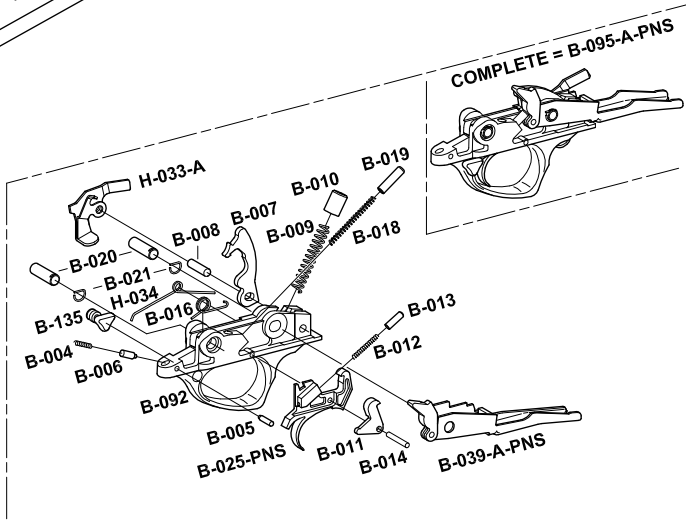

MARTIAL O.D. GREEN

cal. 12/76 - 12/3"

MARTIAL O.D. GREEN 14" - 36cm

Parti ricambio MARTIAL O.D. GREEN		Spare parts for MARTIAL O.D. GREEN		Pièces détachées pour MARTIAL O.D. GREEN	
CODICE	DESCRIZIONE	CODE	DESCRIPTION	CODE	DESCRIPTION
A-029	VITI PER CALCIOLO (n°2)	A-029	BUTT PLATE SCREWS (n°2)	A-029	VIS DE PLAQUE DE COUCHE (n°2)
A-046	CALCIOLO GOMMA	A-046	RUBBER RECOIL PAD	A-046	PLAQUE ANTI-RECOIL CAOUTCHOUC
A-051-A	CALCIO PRO FORCES COMPLETO	A-051-A	PRO FORCES STOCK COMPLETE	A-051-A	CROSSE PRO FORCES COMPLETE
B-002	SPINA FISSAGGIO SOTTOGUARDIA (n°2)	B-002	TRIGGER GUARD RETAINING PIN (n°2)	B-002	GOUPILLE DU PONTET (n°2)
B-004	MOLLA PER BOTTONE SICURA	B-004	HAND SAFETY SPRING	B-004	RESSORT DE LA SURETE
B-005	SPINA ARRESTO MOLLA SICURA	B-005	HAND SAFETY SPRING PIN	B-005	GOUPILLE DE RESSORT DE LA SURETE
B-006	GUIDAMOLLA PER SICURA	B-006	HAND SAFETY SPRING PLUNGER	B-006	TIGE RESSORT DE SURETE
B-007	CANE	B-007	HAMMER	B-007	CHIEN
B-008	PERNO DEL CANE	B-008	HAMMER PIN	B-008	AXE DU CHIEN
B-009	MOLLA DEL CANE	B-009	HAMMER SPRING	B-009	RESSORT DE CHIEN
B-010	CALOTTA PER MOLLA CANE	B-010	HAMMER SPRING FOLLOWER	B-010	DOUILLE RESSORT CHIEN
B-011	DENTE AGGANCIAMENTO CANE	B-011	SEAR	B-011	GACHETTE
B-012	MOLLA DENTE AGGANCIAMENTO CANE	B-012	SEAR SPRING	B-012	RESSORT DE GACHETTE
B-013	GUIDAMOLLA DENTE AGGANCIAMENTO CANE	B-013	SEAR SPRING FOLLOWER	B-013	DOUILLE RESSORT DE GACHETTE
B-014	PERNO GRILLETTO E DENTE AGGANCIAMENTO CANE	B-014	TRIGGER AND SEAR PIN	B-014	AXE DE DETENTE ET DE GACHETTE
B-016	MOLLA RICHIAMO GRILLETTO	B-016	TRIGGER SPRING	B-016	RESSORT DE DETENTE
B-018	MOLLA RICHIAMO ELEVATORE	B-018	CARRIER SPRING	B-018	RESSORT DE L'ELEVATEUR
B-019	GUIDAMOLLA RICHIAMO ELEVATORE	B-019	CARRIER SPRING GUIDE	B-019	TIGE DE RESSORT DE L'ELEVATEUR
B-020	BUSSOLA SOTTOGUARDIA (n°2)	B-020	TRIGGER GUARD PIN BUSHING (n°2)	B-020	DOUILLE D U PONTET (n°2)
B-021	MOLLA PER BUSSOLA SOTTOGUARDIA (n°2)	B-021	TRIGGER GUARD PIN SPRING (n°2)	B-021	RESSORT DE DOUILLE DU PONTET (n°2)
B-025-PNS	GRILLETTO	B-025-PNS	TRIGGER	B-025-PNS	DETENTE
B-039-A-PNS	ELEVATORE COMPLETO	B-039-A-PNS	COMPLETE CARRIER	B-039-A-PNS	ELEVATEUR COMPLET
B-050	BASE PORTAOTTICA	B-050	PICATINNY RAIL	B-050	RAIL PICATINNY
B-052	BUSSOLA PER VITE FISSAGGIO PORTAOTTICA CARCASSA (n°2)	B-052	FRAME INSERT FOR PICATINNY RAIL FIXING (n°2)	B-052	INSERT CARCASSE POUR FIXATION RAIL PICA TINNY (n°2)
B-053	RONDELLA PER VITE FISSAGGIO PORTAOTTICA	B-053	RAIL SCREW WASHER	B-053	RONDELLE
B-092	SOTTOGUARDIA	B-092	TRIGGER GUARD	B-092	SOUS-GARDE
B-095-A-PNS	SOTTOGUARDIA COMPLETO	B-095-A-PNS	TRIGGER GUARD COMPLETE	B-095-A-PNS	SOUS-GARDE COMPLETE
B-135	BOTTONE SICURA MANUALE	B-135	HAND SAFETY BUTTON	B-135	POUSSOIR DE SURETE
B-146	VITE FISSAGGIO PORTAOTTICA	B-146	RAIL SCREW	B-146	VIS DE FIXATION DU RAIL
B-159	MIRA BASSA	B-159	FLAT SIGHT	B-159	HAUSSE BASSE
B-160-A	MIRA BASSA COMPLETA	B-160-A	FLAT SIGHT COMPLETE	B-160-A	HAUSSE BASSE COMPLETE
C-004	MOLLA PIOLO CAPPELLOTTO	C-004	RETAINING PIN SPRING	C-004	RESSORT ERGOT ANTI-RETOUR
C-013	PIOLO BLOCCA CAPPELLOTTO	C-013	FOREND CAP RETAINING PIN	C-013	ERGOT ANTI-RETOUR
C-070-A	ASTA	C-070-A	FOREND	C-070-A	GARDE-MAIN
C-072	SPINA FISSAGGIO CARRELLO	C-072	LOCKING SLIDE PIN	C-072	GOUPILLE DE FIXATION DU BRAS DE COMMANDE
D-001	TIRANTE CALCIO	D-001	STOCK CONNECTING ROD	D-001	TIRANT DE CROSSE
D-002	GHIERA TIRANTE CALCIO	D-002	STOCK BOLT CAP	D-002	CONTRE ECROU DE TIRANT DE CROSSE
D-004	RONDELLA FISSAGGIO CALCIO	D-004	STOCK WASHER	D-004	RONDELLE POUR ECROU DE CROSSE
D-018	VITE FISSAGGIO CALCIO	D-018	STOCK RETAINING SCREW	D-018	ECROU DE CROSSE
E-004	ESPULSORE MOBILE	E-004	MOBILE EJECTOR LEVER	E-004	EJECTEUR
E-005	MOLLA ESPULSORE MOBILE	E-005	EJECTOR LEVER SPRING	E-005	RESSORT D'EJECTEUR
E-006	SPINA ESPULSORE MOBILE	E-006	EJECTOR LEVER RETAINING PIN	E-006	AXE D'EJECTEUR
E-009	GUIDAMOLLA ESPULSORE MOBILE	E-009	EJECTOR LEVER SPRING FOLLOWER	E-009	TIGE GUIDE DE RESSORT D'EJECTEUR
E-017-FO	SPEGNFIAMMA	E-017-FO	MUZZLE BREAK	E-017-FO	FREIN DE BOUCHE
E-018-A-FO	KIT SPEGNFIAMMA COMPLETO	E-018-A-FO	MUZZLE BREAK COMPLETE	E-018-A-FO	FREIN DE BOUCHE COMPLET
E-026	OR SPEGNFIAMMA	E-026	MUZZLE BREAK RUBBER RING	E-026	JOINT THORIQUE DU FREIN DE BOUCHE
E-044-ODG	COPRICANNA (14" - 36cm)	E-044-ODG	COOLING JACKET (14" - 36cm)	E-044-ODG	CHEMISE DE CANON (14" - 36cm)
E-049	OR BUSSOLA FISSAGGIO COPRICANNA (n°2)	E-049	RUB BER RING (n°2)	E-049	JOINT THORIQUE (n°2)
E-057-BR	BUSSOLA FISSAGGIO COPRICANNA	E-057-BR	COOLING JACKET CAP	E-057-BR	BAGUE DE FIXATION DE LA CHEMISE DE CANON
F-002	GHIERA TUBO SERBATOIO	F-002	MAGAZINE TUBE WASHER	F-002	CONTRE ECROU ANTI-ROTATION DU TUBE MAGASIN
F-003	CALOTTA SPINGI CARTUCCIA	F-003	MAGAZINE FOLLOWER	F-003	CALOTTE DE MAGASIN
F-027-BT	CAPPELLOTTO	F-027-BT	MAGAZINE CAP	F-027-BT	BOUCHON DE MAGASIN
F-032	MOLLA TUBO SERBATOIO	F-032	MAGAZINE SPRING	F-032	RESSORT DE MAGASIN
F-038	ANELLO TENUTA MOLLA SERBATOIO	F-038	MAGAZINE SPRING RETAINING RING	F-038	CLIP FIXATION RESSORT DANS TUBE MAGASIN
F-048-FO	PIASTRINA PORTACINGHIA ANTERIORE	F-048-FO	BARREL SWIVEL PLATE	F-048-FO	PLAQUE POUR GRENADEIERES
F-055	CONTENITORE PIOLO BLOCCA CAPPELLOTTO	F-055	FOREND CAP RETAINING PIN	F-055	ERGOT ANTI-RETOUR
F-069-FO	TUBO SERBATOIO	F-069-FO	MAGAZINE TUBE	F-069-FO	TUBE MAGASIN
F-136	PIASTRINA PROTEZIONE CARCASSA	F-136	FRAME PROTECTION PLATE	F-136	PLAQUE DE PROTECTION CARCASSE
G-002	RAMPONE	G-002	LOCKING BOLT	G-002	VERROU
G-007	ESTRATTORE	G-007	EXTRACTOR	G-007	EXTRACTEUR
G-008	PERNO ESTRATTORE	G-008	EXTRACTOR RETAINING PIN	G-008	GOUPILLE DE L'EXTRACTEUR
G-009	GUIDAMOLLA ESTRATTORE	G-009	EXTRACTOR PLUNGER	G-009	TIGE DU RESSORT DE L'EXTRACTEUR
G-010	PERCUSSORE	G-010	FIRING PIN	G-010	PERCUTEUR
G-011	MOLLA PERCUSSORE	G-011	FIRING PIN SPRING	G-011	RESSORT DU PERCUTEUR
G-012	FERMO CORSA PERCUSSORE	G-012	FIRING PIN STOP	G-012	GOUPILLE DE RETENUE DU PERCUTEUR
G-014	MOLLA RICHIAMO CARRELLO	G-014	BOLT SLIDE SPRING	G-014	RESSORT DE RAPPEL
G-015	GUIDAMOLLA RICHIAMO OTTURATORE	G-015	BOLT SLIDE SPRING GUIDE	G-015	RAPPEL DE POSITION CULASSE
G-018	MOLLA ESTRATTORE	G-018	EXTRACTOR SPRING	G-018	RESSORT DE L'EXTRACTEUR
G-039-FO	OTTURATORE	G-039-FO	BREECH BOLT	G-039-FO	BLOC DE CULASSE
G-108-A-FO	OTTURATORE COMPLETO	G-108-A-FO	BREECH BOLT COMPLETE	G-108-A-FO	BLOC DE CULASSE COMPLET
G-129	CARRELLO	G-129	ACTION BAR	G-129	BRAS DE COMMANDE
G-130-A	CARRELLO COMPLETO	G-130-A	ACTION BAR COMPLETE	G-130-A	BRAS DE COMMANDE COMPLET
H-001	LEVA ALIMENTAZIONE	H-001	MAGAZINE SHELL LATCH	H-001	LEVIER D'ALIMENTATION
H-002	MOLLA LEVA ALIMENTAZIONE	H-002	MAGAZINE SHELL LATCH SPRING	H-002	RESSORT DE LEVIER
H-007	PERNO PER LEVA (n°2)	H-007	LATCH PIN (n°2)	H-007	AXE DE LEVIER (n°2)
H-008	MOLLA PER PERNO LEVA (n°2)	H-008	LATCH PIN SPRING (n°2)	H-008	RESSORT AXE DE LEVIER (n°2)
H-019	MOLLA LEVA BLOCCA CARTUCCIA	H-019	CARTRIDGE RETAINING LATCH SPRING	H-019	RESSORT D'ARRETOIR
H-032-A	LEVA BLOCCA CARTUCCIA	H-032-A	CARTRIDGE RETAINING LATCH	H-032-A	ARRETOIR DE MAGASIN
H-033-A	LEVA SGANCIO CARRELLO	H-033-A	SLIDE UNHOOKING LEVER	H-033-A	ARRETOIR DE CULASSE
H-034	MOLLA LEVA SGANCIO CARRELLO	H-034	SLIDE UNHOOKING LEVER SPRING	H-034	RESSORT D'ARRETOIR DE CULASSE
H-108-FO	PIASTRINA PORTACINGHIA POSTERIORE	H-108-FO	REAR SWIVEL PLATE	H-108-FO	SUPPORT ARRIERE POUR GRENADEIERES
L-074	VITE FISSAGGIO MIRA BASSA	L-074	FLAT SIGHT SCREW	L-074	VIS DE FIXATION DU HAUSSE BASSE
R-112	SPINA ARRESTO GUIDAMOLLA	R-112	BOLD SLIDE PIN	R-112	GOUPILLE
MARTIAL O.D. GREEN 18" - 46cm		MARTIAL O.D. GREEN 18" - 46cm		MARTIAL O.D. GREEN 18" - 46cm	
E-027-ODG	COPRICANNA (18" - 46cm)	E-027-ODG	COOLING JACKET (18" - 46cm)	E-027-ODG	CHEMISE DE CANON (18" - 46cm)
F-040	MOLLA TUBO SERBATOIO	F-040	MAGAZINE SPRING	F-040	RESSORT DE MAGASIN
F-127-FO	TUBO SERBATOIO	F-127-FO	MAGAZINE TUBE	F-127-FO	TUBE MAGASIN
F-166-A-ODG	CAPPELLOTTO PROLUNGATO (18" - 46cm)	F-166-A-ODG	MAGAZINE CAP EXTENDED (18" - 46cm)	F-166-A-ODG	BOUCHON DE MAGASIN ALLONGE (18" - 46cm)
MARTIAL O.D. GREEN 20" - 51cm		MARTIAL O.D. GREEN 20" - 51cm		MARTIAL O.D. GREEN 20" - 51cm	
E-047-ODG	COPRICANNA (20" - 51cm)	E-047-ODG	COOLING JACKET (20" - 51cm)	E-047-ODG	CHEMISE DE CANON (20" - 51cm)
F-039-FO	TUBO SERBATOIO	F-039-FO	MAGAZINE TUBE	F-039-FO	TUBE MAGASIN
F-040	MOLLA TUBO SERBATOIO	F-040	MAGAZINE SPRING	F-040	RESSORT DE MAGASIN
F-168-A-ODG	CAPPELLOTTO PROLUNGATO (20" - 51cm)	F-168-A-ODG	MAGAZINE CAP EXTENDED (20" - 51cm)	F-168-A-ODG	BOUCHON DE MAGASIN ALLONGE (20" - 51cm)
OPTIONAL		OPTIONAL		OPTIONS	
A-049	DISTANZIALE CALCIO +5mm	A-049	STOCK SPACER +5mm (+1/8")	A-049	INTERCALAIRE + 5mm (+1/8")
A-050	DISTANZIALE CALCIO +10mm	A-050	STOCK SPACER +10mm (+2/5")	A-050	INTERCALAIRE +10mm (+2/5")
B-042	BASE PICATINNY PER ASTA	B-042	FOREND PICATINNY RAIL	B-042	RAIL PICATINNY POUR GARDE MAIN
B-044-A	KIT BASE PICATINNY ASTA CON VITI	B-044-A	FOREND PICATINNY RAIL WITH SCREWS	B-044-A	RAIL PICATINNY POUR GARDE MAIN AVEC VIS
B-145	VITE FISSAGGIO BASE PICATINNY ASTA (n°2)	B-145	FOREND PICATINNY RAIL SCREW (n°2)	B-145	VIS POUR RAIL (n°2)
F-029-A	RIDUTTORE DA 8 A 3 COLPI	F-029-A	REDUCER 8 TO 3 SHOTS	F-029-A	REDUCTEUR DE 8 A 3 COUPS
F-030-A	RIDUTTORE DA 6 A 3 COLPI	F-030-A	REDUCER 6 TO 3 SHOTS	F-030-A	REDUCTEUR DE 6 A 3 COUPS
F-088	MOLLA SPINGI ASTINA	F-088	FOREND DRAWBACK SPRING	F-088	RESSORT DE RAPPEL GARDE-MAIN
F-141-A	RIDUTTORE DA 7 A 3 COLPI	F-141-A	REDUCER 7 TO 3 SHOTS	F-141-A	REDUCTEUR DE 7 A 3 COUPS