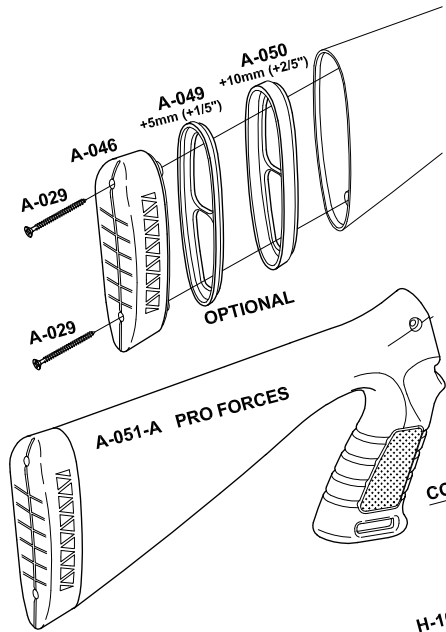

MARTIAL O.D. GREEN

cal. 12/76 - 12/3"

MARTIAL O.D. GREEN 14" - 36cm

Parti ricambio MARTIAL O.D. GREEN		Spare parts for MARTIAL O.D. GREEN		Pièces détachées pour MARTIAL O.D. GREEN	
CODICE	DESCRIZIONE	CODE	DESCRIPTION	CODE	DESCRIPTION
A-029	VITI PER CALCIOLO (n°2)	A-029	BUTT PLATE SCREWS (n°2)	A-029	VIS DE PLAQUE DE COUCHE (n°2)
A-046	CALCIOLO GOMMA	A-046	RUBBER RECOIL PAD	A-046	PLAQUE ANTI-RECOIL CAOUTCHOUC
A-051-A	CALCIO PRO FORCES COMPLETO	A-051-A	PRO FORCES STOCK COMPLETE	A-051-A	CROSSE PRO FORCES COMPLETE
B-002	SPINA FISSAGGIO SOTTOGUARDIA (n°2)	B-002	TRIGGER GUARD RETAINING PIN (n°2)	B-002	GOUPILLE DU PONTET (n°2)
B-004	MOLLA PER BOTTONE SICURA	B-004	HAND SAFETY SPRING	B-004	RESSORT DE LA SURETE
B-005	SPINA ARRESTO MOLLA SICURA	B-005	HAND SAFETY SPRING PIN	B-005	GOUPILLE DE RESSORT DE LA SURETE
B-006	GUIDAMOLLA PER SICURA	B-006	HAND SAFETY SPRING PLUNGER	B-006	TIGE RESSORT DE SURETE
B-007	CANE	B-007	HAMMER	B-007	CHIEN
B-008	PERNO DEL CANE	B-008	HAMMER PIN	B-008	AXE DU CHIEN
B-009	MOLLA DEL CANE	B-009	HAMMER SPRING	B-009	RESSORT DE CHIEN
B-010	CALOTTA PER MOLLA CANE	B-010	HAMMER SPRING FOLLOWER	B-010	DOUILLE RESSORT CHIEN
B-011	DENTE AGGANCIAMENTO CANE	B-011	SEAR	B-011	GACHETTE
B-012	MOLLA DENTE AGGANCIAMENTO CANE	B-012	SEAR SPRING	B-012	RESSORT DE GACHETTE
B-013	GUIDAMOLLA DENTE AGGANCIAMENTO CANE	B-013	SEAR SPRING FOLLOWER	B-013	DOUILLE RESSORT DE GACHETTE
B-014	PERNO GRILLETTO E DENTE AGGANCIAMENTO CANE	B-014	TRIGGER AND SEAR PIN	B-014	AXE DE DETENTE ET DE GACHETTE
B-016	MOLLA RICHIAMO GRILLETTO	B-016	TRIGGER SPRING	B-016	RESSORT DE DETENTE
B-018	MOLLA RICHIAMO ELEVATORE	B-018	CARRIER SPRING	B-018	RESSORT DE L'ELEVATEUR
B-019	GUIDAMOLLA RICHIAMO ELEVATORE	B-019	CARRIER SPRING GUIDE	B-019	TIGE DE RESSORT DE L'ELEVATEUR
B-020	BUSSOLA SOTTOGUARDIA (n°2)	B-020	TRIGGER GUARD PIN BUSHING (n°2)	B-020	DOUILLE D U PONTET (n°2)
B-021	MOLLA PER BUSSOLA SOTTOGUARDIA (n°2)	B-021	TRIGGER GUARD PIN SPRING (n°2)	B-021	RESSORT DE DOUILLE DU PONTET (n°2)
B-025-PNS	GRILLETTO	B-025-PNS	TRIGGER	B-025-PNS	DETENTE
B-039-A-PNS	ELEVATORE COMPLETO	B-039-A-PNS	COMPLETE CARRIER	B-039-A-PNS	ELEVATEUR COMPLET
B-050	BASE PORTAOTTICA	B-050	PICATINNY RAIL	B-050	RAIL PICATINNY
B-052	BUSSOLA PER VITE FISSAGGIO PORTAOTTICA CARCASSA (n°2)	B-052	FRAME INSERT FOR PICATINNY RAIL FIXING (n°2)	B-052	INSERT CARCASSE POUR FIXATION RAIL PICA TINNY (n°2)
B-053	RONDELLA PER VITE FISSAGGIO PORTAOTTICA	B-053	RAIL SCREW WASHER	B-053	RONDELLE
B-092	SOTTOGUARDIA	B-092	TRIGGER GUARD	B-092	SOUS-GARDE
B-095-A-PNS	SOTTOGUARDIA COMPLETO	B-095-A-PNS	TRIGGER GUARD COMPLETE	B-095-A-PNS	SOUS-GARDE COMPLETE
B-135	BOTTONE SICURA MANUALE	B-135	HAND SAFETY BUTTON	B-135	POUSSOIR DE SURETE
B-146	VITE FISSAGGIO PORTAOTTICA	B-146	RAIL SCREW	B-146	VIS DE FIXATION DU RAIL
B-159	MIRA BASSA	B-159	FLAT SIGHT	B-159	HAUSSE BASSE
B-160-A	MIRA BASSA COMPLETA	B-160-A	FLAT SIGHT COMPLETE	B-160-A	HAUSSE BASSE COMPLETE
C-004	MOLLA PIOLO CAPPELLOTTO	C-004	RETAINING PIN SPRING	C-004	RESSORT ERGOT ANTI-RETOUR
C-013	PIOLO BLOCCA CAPPELLOTTO	C-013	FOREND CAP RETAINING PIN	C-013	ERGOT ANTI-RETOUR
C-070-A	ASTA	C-070-A	FOREND	C-070-A	GARDE-MAIN
C-072	SPINA FISSAGGIO CARRELLO	C-072	LOCKING SLIDE PIN	C-072	GOUPILLE DE FIXATION DU BRAS DE COMMANDE
D-001	TIRANTE CALCIO	D-001	STOCK CONNECTING ROD	D-001	TIRANT DE CROSSE
D-002	GHIERA TIRANTE CALCIO	D-002	STOCK BOLT CAP	D-002	CONTRE ECROU DE TIRANT DE CROSSE
D-004	RONDELLA FISSAGGIO CALCIO	D-004	STOCK WASHER	D-004	RONDELLE POUR ECROU DE CROSSE
D-018	VITE FISSAGGIO CALCIO	D-018	STOCK RETAINING SCREW	D-018	ECROU DE CROSSE
E-004	ESPULSORE MOBILE	E-004	MOBILE EJECTOR LEVER	E-004	EJECTEUR
E-005	MOLLA ESPULSORE MOBILE	E-005	EJECTOR LEVER SPRING	E-005	RESSORT D'EJECTEUR
E-006	SPINA ESPULSORE MOBILE	E-006	EJECTOR LEVER RETAINING PIN	E-006	AXE D'EJECTEUR
E-009	GUIDAMOLLA ESPULSORE MOBILE	E-009	EJECTOR LEVER SPRING FOLLOWER	E-009	TIGE GUIDE DE RESSORT D'EJECTEUR
E-017-FO	SPEGNFIAMMA	E-017-FO	MUZZLE BREAK	E-017-FO	FREIN DE BOUCHE
E-018-A-FO	KIT SPEGNFIAMMA COMPLETO	E-018-A-FO	MUZZLE BREAK COMPLETE	E-018-A-FO	FREIN DE BOUCHE COMPLET
E-026	OR SPEGNFIAMMA	E-026	MUZZLE BREAK RUBBER RING	E-026	JOINT THORIQUE DU FREIN DE BOUCHE
E-044-ODG	COPRICANNA (14" - 36cm)	E-044-ODG	COOLING JACKET (14" - 36cm)	E-044-ODG	CHEMISE DE CANON (14" - 36cm)
E-049	OR BUSSOLA FISSAGGIO COPRICANNA (n°2)	E-049	RUB BER RING (n°2)	E-049	JOINT THORIQUE (n°2)
E-057-BR	BUSSOLA FISSAGGIO COPRICANNA	E-057-BR	COOLING JACKET CAP	E-057-BR	BAGUE DE FIXATION DE LA CHEMISE DE CANON
F-002	GHIERA TUBO SERBATOIO	F-002	MAGAZINE TUBE WASHER	F-002	CONTRE ECROU ANTI-ROTATION DU TUBE MAGASIN
F-003	CALOTTA SPINGI CARTUCCIA	F-003	MAGAZINE FOLLOWER	F-003	CALOTTE DE MAGASIN
F-027-BT	CAPPELLOTTO	F-027-BT	MAGAZINE CAP	F-027-BT	BOUCHON DE MAGASIN
F-032	MOLLA TUBO SERBATOIO	F-032	MAGAZINE SPRING	F-032	RESSORT DE MAGASIN
F-038	ANELLO TENUTA MOLLA SERBATOIO	F-038	MAGAZINE SPRING RETAINING RING	F-038	CLIP FIXATION RESSORT DANS TUBE MAGASIN
F-048-FO	PIASTRINA PORTACINGHIA ANTERIORE	F-048-FO	BARREL SWIVEL PLATE	F-048-FO	PLAQUE POUR GRENADEIERES
F-055	CONTENITORE PIOLO BLOCCA CAPPELLOTTO	F-055	FOREND CAP RETAINING PIN	F-055	ERGOT ANTI-RETOUR
F-069-FO	TUBO SERBATOIO	F-069-FO	MAGAZINE TUBE	F-069-FO	TUBE MAGASIN
F-136	PIASTRINA PROTEZIONE CARCASSA	F-136	FRAME PROTECTION PLATE	F-136	PLAQUE DE PROTECTION CARCASSE
G-002	RAMPONE	G-002	LOCKING BOLT	G-002	VERROU
G-007	ESTRATTORE	G-007	EXTRACTOR	G-007	EXTRACTEUR
G-008	PERNO ESTRATTORE	G-008	EXTRACTOR RETAINING PIN	G-008	GOUPILLE DE L'EXTRACTEUR
G-009	GUIDAMOLLA ESTRATTORE	G-009	EXTRACTOR PLUNGER	G-009	TIGE DU RESSORT DE L'EXTRACTEUR
G-010	PERCUSSORE	G-010	FIRING PIN	G-010	PERCUTEUR
G-011	MOLLA PERCUSSORE	G-011	FIRING PIN SPRING	G-011	RESSORT DU PERCUTEUR
G-012	FERMO CORSA PERCUSSORE	G-012	FIRING PIN STOP	G-012	GOUPILLE DE RETENUE DU PERCUTEUR
G-014	MOLLA RICHIAMO CARRELLO	G-014	BOLT SLIDE SPRING	G-014	RESSORT DE RAPPEL
G-015	GUIDAMOLLA RICHIAMO OTTURATORE	G-015	BOLT SLIDE SPRING GUIDE	G-015	RAPPEL DE POSITION CULASSE
G-018	MOLLA ESTRATTORE	G-018	EXTRACTOR SPRING	G-018	RESSORT DE L'EXTRACTEUR
G-039-FO	OTTURATORE	G-039-FO	BREECH BOLT	G-039-FO	BLOC DE CULASSE
G-108-A-FO	OTTURATORE COMPLETO	G-108-A-FO	BREECH BOLT COMPLETE	G-108-A-FO	BLOC DE CULASSE COMPLET
G-129	CARRELLO	G-129	ACTION BAR	G-129	BRAS DE COMMANDE
G-130-A	CARRELLO COMPLETO	G-130-A	ACTION BAR COMPLETE	G-130-A	BRAS DE COMMANDE COMPLET
H-001	LEVA ALIMENTAZIONE	H-001	MAGAZINE SHELL LATCH	H-001	LEVIER D'ALIMENTATION
H-002	MOLLA LEVA ALIMENTAZIONE	H-002	MAGAZINE SHELL LATCH SPRING	H-002	RESSORT DE LEVIER
H-007	PERNO PER LEVA (n°2)	H-007	LATCH PIN (n°2)	H-007	AXE DE LEVIER (n°2)
H-008	MOLLA PER PERNO LEVA (n°2)	H-008	LATCH PIN SPRING (n°2)	H-008	RESSORT AXE DE LEVIER (n°2)
H-019	MOLLA LEVA BLOCCA CARTUCCIA	H-019	CARTRIDGE RETAINING LATCH SPRING	H-019	RESSORT D'ARRETOIR
H-032-A	LEVA BLOCCA CARTUCCIA	H-032-A	CARTRIDGE RETAINING LATCH	H-032-A	ARRETOIR DE MAGASIN
H-033-A	LEVA SGANCIO CARRELLO	H-033-A	SLIDE UNHOOKING LEVER	H-033-A	ARRETOIR DE CULASSE
H-034	MOLLA LEVA SGANCIO CARRELLO	H-034	SLIDE UNHOOKING LEVER SPRING	H-034	RESSORT D'ARRETOIR DE CULASSE
H-108-FO	PIASTRINA PORTACINGHIA POSTERIORE	H-108-FO	REAR SWIVEL PLATE	H-108-FO	SUPPORT ARRIERE POUR GRENADEIERES
L-074	VITE FISSAGGIO MIRA BASSA	L-074	FLAT SIGHT SCREW	L-074	VIS DE FIXATION DU HAUSSE BASSE
R-112	SPINA ARRESTO GUIDAMOLLA	R-112	BOLD SLIDE PIN	R-112	GOUPILLE
MARTIAL O.D. GREEN 18" - 46cm		MARTIAL O.D. GREEN 18" - 46cm		MARTIAL O.D. GREEN 18" - 46cm	
E-027-ODG	COPRICANNA (18" - 46cm)	E-027-ODG	COOLING JACKET (18" - 46cm)	E-027-ODG	CHEMISE DE CANON (18" - 46cm)
F-040	MOLLA TUBO SERBATOIO	F-040	MAGAZINE SPRING	F-040	RESSORT DE MAGASIN
F-127-FO	TUBO SERBATOIO	F-127-FO	MAGAZINE TUBE	F-127-FO	TUBE MAGASIN
F-166-A-ODG	CAPPELLOTTO PROLUNGATO (18" - 46cm)	F-166-A-ODG	MAGAZINE CAP EXTENDED (18" - 46cm)	F-166-A-ODG	BOUCHON DE MAGASIN ALLONGE (18" - 46cm)
MARTIAL O.D. GREEN 20" - 51cm		MARTIAL O.D. GREEN 20" - 51cm		MARTIAL O.D. GREEN 20" - 51cm	
E-047-ODG	COPRICANNA (20" - 51cm)	E-047-ODG	COOLING JACKET (20" - 51cm)	E-047-ODG	CHEMISE DE CANON (20" - 51cm)
F-039-FO	TUBO SERBATOIO	F-039-FO	MAGAZINE TUBE	F-039-FO	TUBE MAGASIN
F-040	MOLLA TUBO SERBATOIO	F-040	MAGAZINE SPRING	F-040	RESSORT DE MAGASIN
F-168-A-ODG	CAPPELLOTTO PROLUNGATO (20" - 51cm)	F-168-A-ODG	MAGAZINE CAP EXTENDED (20" - 51cm)	F-168-A-ODG	BOUCHON DE MAGASIN ALLONGE (20" - 51cm)
OPTIONAL		OPTIONAL		OPTIONS	
A-049	DISTANZIALE CALCIO +5mm	A-049	STOCK SPACER +5mm (+1/8")	A-049	INTERCALAIRE + 5mm (+1/8")
A-050	DISTANZIALE CALCIO +10mm	A-050	STOCK SPACER +10mm (+2/5")	A-050	INTERCALAIRE +10mm (+2/5")
B-042	BASE PICATINNY PER ASTA	B-042	FOREND PICATINNY RAIL	B-042	RAIL PICATINNY POUR GARDE MAIN
B-044-A	KIT BASE PICATINNY ASTA CON VITI	B-044-A	FOREND PICATINNY RAIL WITH SCREWS	B-044-A	RAIL PICATINNY POUR GARDE MAIN AVEC VIS
B-145	VITE FISSAGGIO BASE PICATINNY ASTA (n°2)	B-145	FOREND PICATINNY RAIL SCREW (n°2)	B-145	VIS POUR RAIL (n°2)
F-029-A	RIDUTTORE DA 8 A 3 COLPI	F-029-A	REDUCER 8 TO 3 SHOTS	F-029-A	REDUCTEUR DE 8 A 3 COUPS
F-030-A	RIDUTTORE DA 6 A 3 COLPI	F-030-A	REDUCER 6 TO 3 SHOTS	F-030-A	REDUCTEUR DE 6 A 3 COUPS
F-088	MOLLA SPINGI ASTINA	F-088	FOREND DRAWBACK SPRING	F-088	RESSORT DE RAPPEL GARDE-MAIN
F-141-A	RIDUTTORE DA 7 A 3 COLPI	F-141-A	REDUCER 7 TO 3 SHOTS	F-141-A	REDUCTEUR DE 7 A 3 COUPS