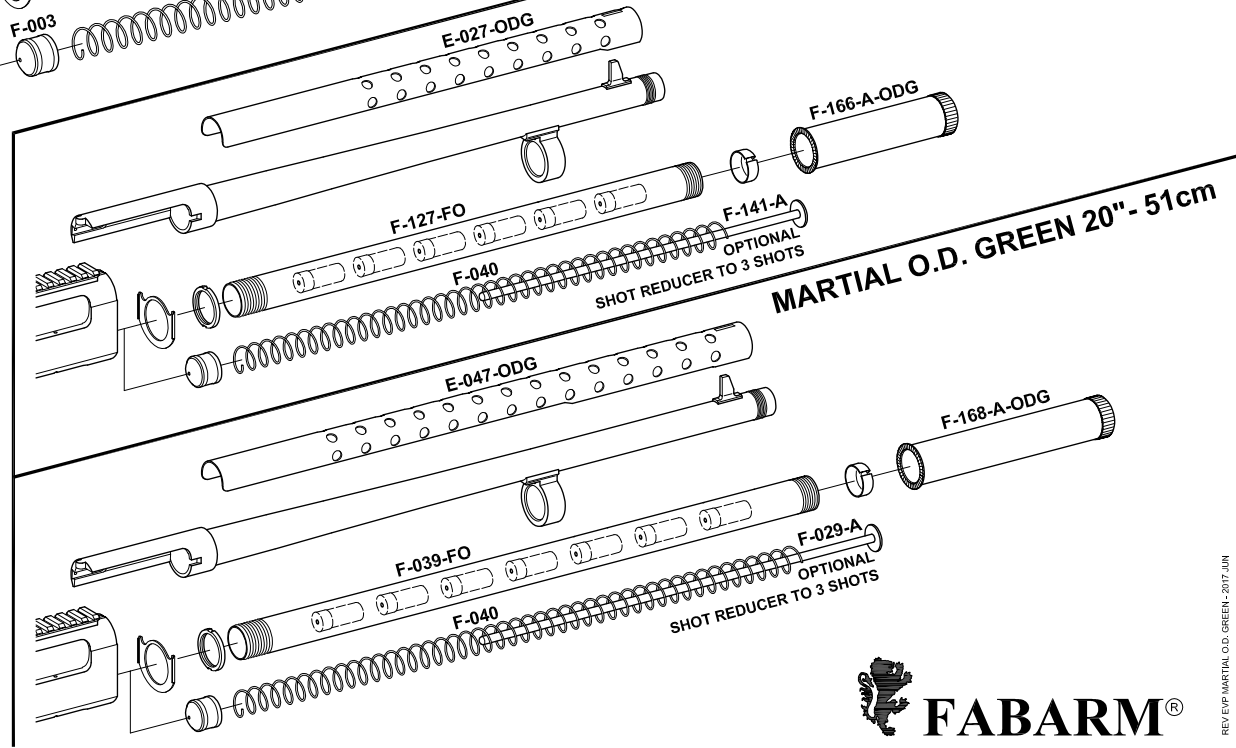

MARTIAL O.D. GREEN

cal. 12/76 - 12/3"

MARTIAL O.D. GREEN 14" - 36cm

Parti ricambio MARTIAL O.D. GREEN		Spare parts for MARTIAL O.D. GREEN		Pièces détachées pour MARTIAL O.D. GREEN	
CODICE	DESCRIZIONE	CODE	DESCRIPTION	CODE	DESCRIPTION
A-029	VITI PER CALCIOLO (n°2)	A-029	BUTT PLATE SCREWS (n°2)	A-029	VIS DE PLAQUE DE COUCHE (n°2)
A-046	CALCIOLO GOMMA	A-046	RUBBER RECOIL PAD	A-046	PLAQUE ANTI-RECOIL CAOUTCHOUC
A-051-A	CALCIO PRO FORCES COMPLETO	A-051-A	PRO FORCES STOCK COMPLETE	A-051-A	CROSSE PRO FORCES COMPLETE
B-002	SPINA FISSAGGIO SOTTOGUARDIA (n°2)	B-002	TRIGGER GUARD RETAINING PIN (n°2)	B-002	GOUPILLE DU PONTET (n°2)
B-004	MOLLA PER BOTTONE SICURA	B-004	HAND SAFETY SPRING	B-004	RESSORT DE LA SURETE
B-005	SPINA ARRESTO MOLLA SICURA	B-005	HAND SAFETY SPRING PIN	B-005	GOUPILLE DE RESSORT DE LA SURETE
B-006	GUIDAMOLLA PER SICURA	B-006	HAND SAFETY SPRING PLUNGER	B-006	TIGE RESSORT DE SURETE
B-007	CANE	B-007	HAMMER	B-007	CHIEN
B-008	PERNO DEL CANE	B-008	HAMMER PIN	B-008	AXE DU CHIEN
B-009	MOLLA DEL CANE	B-009	HAMMER SPRING	B-009	RESSORT DE CHIEN
B-010	CALOTTA PER MOLLA CANE	B-010	HAMMER SPRING FOLLOWER	B-010	DOUILLE RESSORT CHIEN
B-011	DENTE AGGANCIAMENTO CANE	B-011	SEAR	B-011	GACHETTE
B-012	MOLLA DENTE AGGANCIAMENTO CANE	B-012	SEAR SPRING	B-012	RESSORT DE GACHETTE
B-013	GUIDAMOLLA DENTE AGGANCIAMENTO CANE	B-013	SEAR SPRING FOLLOWER	B-013	DOUILLE RESSORT DE GACHETTE
B-014	PERNO GRILLETTO E DENTE AGGANCIAMENTO CANE	B-014	TRIGGER AND SEAR PIN	B-014	AXE DE DETENTE ET DE GACHETTE
B-016	MOLLA RICHIAMO GRILLETTO	B-016	TRIGGER SPRING	B-016	RESSORT DE DETENTE
B-018	MOLLA RICHIAMO ELEVATORE	B-018	CARRIER SPRING	B-018	RESSORT DE L'ELEVATEUR
B-019	GUIDAMOLLA RICHIAMO ELEVATORE	B-019	CARRIER SPRING GUIDE	B-019	TIGE DE RESSORT DE L'ELEVATEUR
B-020	BUSSOLA SOTTOGUARDIA (n°2)	B-020	TRIGGER GUARD PIN BUSHING (n°2)	B-020	DOUILLE D U PONTET (n°2)
B-021	MOLLA PER BUSSOLA SOTTOGUARDIA (n°2)	B-021	TRIGGER GUARD PIN SPRING (n°2)	B-021	RESSORT DE DOUILLE DU PONTET (n°2)
B-025-PNS	GRILLETTO	B-025-PNS	TRIGGER	B-025-PNS	DETENTE
B-039-A-PNS	ELEVATORE COMPLETO	B-039-A-PNS	COMPLETE CARRIER	B-039-A-PNS	ELEVATEUR COMPLET
B-050	BASE PORTAOTTICA	B-050	PICATINNY RAIL	B-050	RAIL PICATINNY
B-052	BUSSOLA PER VITE FISSAGGIO PORTAOTTICA CARCASSA (n°2)	B-052	FRAME INSERT FOR PICATINNY RAIL FIXING (n°2)	B-052	INSERT CARCASSE POUR FIXATION RAIL PICA TINNY (n°2)
B-053	RONDELLA PER VITE FISSAGGIO PORTAOTTICA	B-053	RAIL SCREW WASHER	B-053	RONDELLE
B-092	SOTTOGUARDIA	B-092	TRIGGER GUARD	B-092	SOUS-GARDE
B-095-A-PNS	SOTTOGUARDIA COMPLETO	B-095-A-PNS	TRIGGER GUARD COMPLETE	B-095-A-PNS	SOUS-GARDE COMPLETE
B-135	BOTTONE SICURA MANUALE	B-135	HAND SAFETY BUTTON	B-135	POUSSOIR DE SURETE
B-146	VITE FISSAGGIO PORTAOTTICA	B-146	RAIL SCREW	B-146	VIS DE FIXATION DU RAIL
B-159	MIRA BASSA	B-159	FLAT SIGHT	B-159	HAUSSE BASSE
B-160-A	MIRA BASSA COMPLETA	B-160-A	FLAT SIGHT COMPLETE	B-160-A	HAUSSE BASSE COMPLETE
C-004	MOLLA PIOLO CAPPELLOTTO	C-004	RETAINING PIN SPRING	C-004	RESSORT ERGOT ANTI-RETOUR
C-013	PIOLO BLOCCA CAPPELLOTTO	C-013	FOREND CAP RETAINING PIN	C-013	ERGOT ANTI-RETOUR
C-070-A	ASTA	C-070-A	FOREND	C-070-A	GARDE-MAIN
C-072	SPINA FISSAGGIO CARRELLO	C-072	LOCKING SLIDE PIN	C-072	GOUPILLE DE FIXATION DU BRAS DE COMMANDE
D-001	TIRANTE CALCIO	D-001	STOCK CONNECTING ROD	D-001	TIRANT DE CROSSE
D-002	GHIERA TIRANTE CALCIO	D-002	STOCK BOLT CAP	D-002	CONTRE ECROU DE TIRANT DE CROSSE
D-004	RONDELLA FISSAGGIO CALCIO	D-004	STOCK WASHER	D-004	RONDELLE POUR ECROU DE CROSSE
D-018	VITE FISSAGGIO CALCIO	D-018	STOCK RETAINING SCREW	D-018	ECROU DE CROSSE
E-004	ESPULSORE MOBILE	E-004	MOBILE EJECTOR LEVER	E-004	EJECTEUR
E-005	MOLLA ESPULSORE MOBILE	E-005	EJECTOR LEVER SPRING	E-005	RESSORT D'EJECTEUR
E-006	SPINA ESPULSORE MOBILE	E-006	EJECTOR LEVER RETAINING PIN	E-006	AXE D'EJECTEUR
E-009	GUIDAMOLLA ESPULSORE MOBILE	E-009	EJECTOR LEVER SPRING FOLLOWER	E-009	TIGE GUIDE DE RESSORT D'EJECTEUR
E-017-FO	SPEGNFIAMMA	E-017-FO	MUZZLE BREAK	E-017-FO	FREIN DE BOUCHE
E-018-A-FO	KIT SPEGNFIAMMA COMPLETO	E-018-A-FO	MUZZLE BREAK COMPLETE	E-018-A-FO	FREIN DE BOUCHE COMPLET
E-026	OR SPEGNFIAMMA	E-026	MUZZLE BREAK RUBBER RING	E-026	JOINT THORIQUE DU FREIN DE BOUCHE
E-044-ODG	COPRICANNA (14" - 36cm)	E-044-ODG	COOLING JACKET (14" - 36cm)	E-044-ODG	CHEMISE DE CANON (14" - 36cm)
E-049	OR BUSSOLA FISSAGGIO COPRICANNA (n°2)	E-049	RUB BER RING (n°2)	E-049	JOINT THORIQUE (n°2)
E-057-BR	BUSSOLA FISSAGGIO COPRICANNA	E-057-BR	COOLING JACKET CAP	E-057-BR	BAGUE DE FIXATION DE LA CHEMISE DE CANON
F-002	GHIERA TUBO SERBATOIO	F-002	MAGAZINE TUBE WASHER	F-002	CONTRE ECROU ANTI-ROTATION DU TUBE MAGASIN
F-003	CALOTTA SPINGI CARTUCCIA	F-003	MAGAZINE FOLLOWER	F-003	CALOTTE DE MAGASIN
F-027-BT	CAPPELLOTTO	F-027-BT	MAGAZINE CAP	F-027-BT	BOUCHON DE MAGASIN
F-032	MOLLA TUBO SERBATOIO	F-032	MAGAZINE SPRING	F-032	RESSORT DE MAGASIN
F-038	ANELLO TENUTA MOLLA SERBATOIO	F-038	MAGAZINE SPRING RETAINING RING	F-038	CLIP FIXATION RESSORT DANS TUBE MAGASIN
F-048-FO	PIASTRINA PORTACINGHIA ANTERIORE	F-048-FO	BARREL SWIVEL PLATE	F-048-FO	PLAQUE POUR GRENADEIERES
F-055	CONTENITORE PIOLO BLOCCA CAPPELLOTTO	F-055	FOREND CAP RETAINING PIN	F-055	ERGOT ANTI-RETOUR
F-069-FO	TUBO SERBATOIO	F-069-FO	MAGAZINE TUBE	F-069-FO	TUBE MAGASIN
F-136	PIASTRINA PROTEZIONE CARCASSA	F-136	FRAME PROTECTION PLATE	F-136	PLAQUE DE PROTECTION CARCASSE
G-002	RAMPONE	G-002	LOCKING BOLT	G-002	VERROU
G-007	ESTRATTORE	G-007	EXTRACTOR	G-007	EXTRACTEUR
G-008	PERNO ESTRATTORE	G-008	EXTRACTOR RETAINING PIN	G-008	GOUPILLE DE L'EXTRACTEUR
G-009	GUIDAMOLLA ESTRATTORE	G-009	EXTRACTOR PLUNGER	G-009	TIGE DU RESSORT DE L'EXTRACTEUR
G-010	PERCUSSORE	G-010	FIRING PIN	G-010	PERCUTEUR
G-011	MOLLA PERCUSSORE	G-011	FIRING PIN SPRING	G-011	RESSORT DU PERCUTEUR
G-012	FERMO CORSA PERCUSSORE	G-012	FIRING PIN STOP	G-012	GOUPILLE DE RETENUE DU PERCUTEUR
G-014	MOLLA RICHIAMO CARRELLO	G-014	BOLT SLIDE SPRING	G-014	RESSORT DE RAPPEL
G-015	GUIDAMOLLA RICHIAMO OTTURATORE	G-015	BOLT SLIDE SPRING GUIDE	G-015	RAPPEL DE POSITION CULASSE
G-018	MOLLA ESTRATTORE	G-018	EXTRACTOR SPRING	G-018	RESSORT DE L'EXTRACTEUR
G-039-FO	OTTURATORE	G-039-FO	BREECH BOLT	G-039-FO	BLOC DE CULASSE
G-108-A-FO	OTTURATORE COMPLETO	G-108-A-FO	BREECH BOLT COMPLETE	G-108-A-FO	BLOC DE CULASSE COMPLET
G-129	CARRELLO	G-129	ACTION BAR	G-129	BRAS DE COMMANDE
G-130-A	CARRELLO COMPLETO	G-130-A	ACTION BAR COMPLETE	G-130-A	BRAS DE COMMANDE COMPLET
H-001	LEVA ALIMENTAZIONE	H-001	MAGAZINE SHELL LATCH	H-001	LEVIER D'ALIMENTATION
H-002	MOLLA LEVA ALIMENTAZIONE	H-002	MAGAZINE SHELL LATCH SPRING	H-002	RESSORT DE LEVIER
H-007	PERNO PER LEVA (n°2)	H-007	LATCH PIN (n°2)	H-007	AXE DE LEVIER (n°2)
H-008	MOLLA PER PERNO LEVA (n°2)	H-008	LATCH PIN SPRING (n°2)	H-008	RESSORT AXE DE LEVIER (n°2)
H-019	MOLLA LEVA BLOCCA CARTUCCIA	H-019	CARTRIDGE RETAINING LATCH SPRING	H-019	RESSORT D'ARRETOIR
H-032-A	LEVA BLOCCA CARTUCCIA	H-032-A	CARTRIDGE RETAINING LATCH	H-032-A	ARRETOIR DE MAGASIN
H-033-A	LEVA SGANCIO CARRELLO	H-033-A	SLIDE UNHOOKING LEVER	H-033-A	ARRETOIR DE CULASSE
H-034	MOLLA LEVA SGANCIO CARRELLO	H-034	SLIDE UNHOOKING LEVER SPRING	H-034	RESSORT D'ARRETOIR DE CULASSE
H-108-FO	PIASTRINA PORTACINGHIA POSTERIORE	H-108-FO	REAR SWIVEL PLATE	H-108-FO	SUPPORT ARRIERE POUR GRENADEIERES
L-074	VITE FISSAGGIO MIRA BASSA	L-074	FLAT SIGHT SCREW	L-074	VIS DE FIXATION DU HAUSSE BASSE
R-112	SPINA ARRESTO GUIDAMOLLA	R-112	BOLD SLIDE PIN	R-112	GOUPILLE
MARTIAL O.D. GREEN 18" - 46cm		MARTIAL O.D. GREEN 18" - 46cm		MARTIAL O.D. GREEN 18" - 46cm	
E-027-ODG	COPRICANNA (18" - 46cm)	E-027-ODG	COOLING JACKET (18" - 46cm)	E-027-ODG	CHEMISE DE CANON (18" - 46cm)
F-040	MOLLA TUBO SERBATOIO	F-040	MAGAZINE SPRING	F-040	RESSORT DE MAGASIN
F-127-FO	TUBO SERBATOIO	F-127-FO	MAGAZINE TUBE	F-127-FO	TUBE MAGASIN
F-166-A-ODG	CAPPELLOTTO PROLUNGATO (18" - 46cm)	F-166-A-ODG	MAGAZINE CAP EXTENDED (18" - 46cm)	F-166-A-ODG	BOUCHON DE MAGASIN ALLONGE (18" - 46cm)
MARTIAL O.D. GREEN 20" - 51cm		MARTIAL O.D. GREEN 20" - 51cm		MARTIAL O.D. GREEN 20" - 51cm	
E-047-ODG	COPRICANNA (20" - 51cm)	E-047-ODG	COOLING JACKET (20" - 51cm)	E-047-ODG	CHEMISE DE CANON (20" - 51cm)
F-039-FO	TUBO SERBATOIO	F-039-FO	MAGAZINE TUBE	F-039-FO	TUBE MAGASIN
F-040	MOLLA TUBO SERBATOIO	F-040	MAGAZINE SPRING	F-040	RESSORT DE MAGASIN
F-168-A-ODG	CAPPELLOTTO PROLUNGATO (20" - 51cm)	F-168-A-ODG	MAGAZINE CAP EXTENDED (20" - 51cm)	F-168-A-ODG	BOUCHON DE MAGASIN ALLONGE (20" - 51cm)
OPTIONAL		OPTIONAL		OPTIONS	
A-049	DISTANZIALE CALCIO +5mm	A-049	STOCK SPACER +5mm (+1/8")	A-049	INTERCALAIRE + 5mm (+1/8")
A-050	DISTANZIALE CALCIO +10mm	A-050	STOCK SPACER +10mm (+2/5")	A-050	INTERCALAIRE +10mm (+2/5")
B-042	BASE PICATINNY PER ASTA	B-042	FOREND PICATINNY RAIL	B-042	RAIL PICATINNY POUR GARDE MAIN
B-044-A	KIT BASE PICATINNY ASTA CON VITI	B-044-A	FOREND PICATINNY RAIL WITH SCREWS	B-044-A	RAIL PICATINNY POUR GARDE MAIN AVEC VIS
B-145	VITE FISSAGGIO BASE PICATINNY ASTA (n°2)	B-145	FOREND PICATINNY RAIL SCREW (n°2)	B-145	VIS POUR RAIL (n°2)
F-029-A	RIDUTTORE DA 8 A 3 COLPI	F-029-A	REDUCER 8 TO 3 SHOTS	F-029-A	REDUCTEUR DE 8 A 3 COUPS
F-030-A	RIDUTTORE DA 6 A 3 COLPI	F-030-A	REDUCER 6 TO 3 SHOTS	F-030-A	REDUCTEUR DE 6 A 3 COUPS
F-088	MOLLA SPINGI ASTINA	F-088	FOREND DRAWBACK SPRING	F-088	RESSORT DE RAPPEL GARDE-MAIN
F-141-A	RIDUTTORE DA 7 A 3 COLPI	F-141-A	REDUCER 7 TO 3 SHOTS	F-141-A	REDUCTEUR DE 7 A 3 COUPS