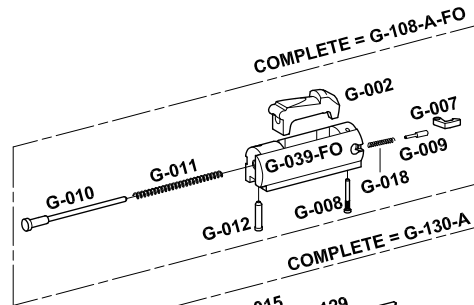

MARTIAL O.D. GREEN

cal. 12/76 - 12/3"

MARTIAL O.D. GREEN 14" - 36cm

Parti ricambio MARTIAL O.D. GREEN		Spare parts for MARTIAL O.D. GREEN		Pièces détachées pour MARTIAL O.D. GREEN	
CODICE	DESCRIZIONE	CODE	DESCRIPTION	CODE	DESCRIPTION
A-029	VITI PER CALCIOLO (n°2)	A-029	BUTT PLATE SCREWS (n°2)	A-029	VIS DE PLAQUE DE COUCHE (n°2)
A-046	CALCIOLO GOMMA	A-046	RUBBER RECOIL PAD	A-046	PLAQUE ANTI-RECOIL CAOUTCHOUC
A-051-A	CALCIO PRO FORCES COMPLETO	A-051-A	PRO FORCES STOCK COMPLETE	A-051-A	CROSSE PRO FORCES COMPLETE
B-002	SPINA FISSAGGIO SOTTOGUARDIA (n°2)	B-002	TRIGGER GUARD RETAINING PIN (n°2)	B-002	GOUPILLE DU PONTET (n°2)
B-004	MOLLA PER BOTTONE SICURA	B-004	HAND SAFETY SPRING	B-004	RESSORT DE LA SURETE
B-005	SPINA ARRESTO MOLLA SICURA	B-005	HAND SAFETY SPRING PIN	B-005	GOUPILLE DE RESSORT DE LA SURETE
B-006	GUIDAMOLLA PER SICURA	B-006	HAND SAFETY SPRING PLUNGER	B-006	TIGE RESSORT DE SURETE
B-007	CANE	B-007	HAMMER	B-007	CHIEN
B-008	PERNO DEL CANE	B-008	HAMMER PIN	B-008	AXE DU CHIEN
B-009	MOLLA DEL CANE	B-009	HAMMER SPRING	B-009	RESSORT DE CHIEN
B-010	CALOTTA PER MOLLA CANE	B-010	HAMMER SPRING FOLLOWER	B-010	DOUILLE RESSORT CHIEN
B-011	DENTE AGGANCIAMENTO CANE	B-011	SEAR	B-011	GACHETTE
B-012	MOLLA DENTE AGGANCIAMENTO CANE	B-012	SEAR SPRING	B-012	RESSORT DE GACHETTE
B-013	GUIDAMOLLA DENTE AGGANCIAMENTO CANE	B-013	SEAR SPRING FOLLOWER	B-013	DOUILLE RESSORT DE GACHETTE
B-014	PERNO GRILLETTO E DENTE AGGANCIAMENTO CANE	B-014	TRIGGER AND SEAR PIN	B-014	AXE DE DETENTE ET DE GACHETTE
B-016	MOLLA RICHIAMO GRILLETTO	B-016	TRIGGER SPRING	B-016	RESSORT DE DETENTE
B-018	MOLLA RICHIAMO ELEVATORE	B-018	CARRIER SPRING	B-018	RESSORT DE L'ELEVATEUR
B-019	GUIDAMOLLA RICHIAMO ELEVATORE	B-019	CARRIER SPRING GUIDE	B-019	TIGE DE RESSORT DE L'ELEVATEUR
B-020	BUSSOLA SOTTOGUARDIA (n°2)	B-020	TRIGGER GUARD PIN BUSHING (n°2)	B-020	DOUILLE D U PONTET (n°2)
B-021	MOLLA PER BUSSOLA SOTTOGUARDIA (n°2)	B-021	TRIGGER GUARD PIN SPRING (n°2)	B-021	RESSORT DE DOUILLE DU PONTET (n°2)
B-025-PNS	GRILLETTO	B-025-PNS	TRIGGER	B-025-PNS	DETENTE
B-039-A-PNS	ELEVATORE COMPLETO	B-039-A-PNS	COMPLETE CARRIER	B-039-A-PNS	ELEVATEUR COMPLET
B-050	BASE PORTAOTTICA	B-050	PICATINNY RAIL	B-050	RAIL PICATINNY
B-052	BUSSOLA PER VITE FISSAGGIO PORTAOTTICA CARCASSA (n°2)	B-052	FRAME INSERT FOR PICATINNY RAIL FIXING (n°2)	B-052	INSERT CARCASSE POUR FIXATION RAIL PICA TINNY (n°2)
B-053	RONDELLA PER VITE FISSAGGIO PORTAOTTICA	B-053	RAIL SCREW WASHER	B-053	RONDELLE
B-092	SOTTOGUARDIA	B-092	TRIGGER GUARD	B-092	SOUS-GARDE
B-095-A-PNS	SOTTOGUARDIA COMPLETO	B-095-A-PNS	TRIGGER GUARD COMPLETE	B-095-A-PNS	SOUS-GARDE COMPLETE
B-135	BOTTONE SICURA MANUALE	B-135	HAND SAFETY BUTTON	B-135	POUSSOIR DE SURETE
B-146	VITE FISSAGGIO PORTAOTTICA	B-146	RAIL SCREW	B-146	VIS DE FIXATION DU RAIL
B-159	MIRA BASSA	B-159	FLAT SIGHT	B-159	HAUSSE BASSE
B-160-A	MIRA BASSA COMPLETA	B-160-A	FLAT SIGHT COMPLETE	B-160-A	HAUSSE BASSE COMPLETE
C-004	MOLLA PIOLO CAPPELLOTTO	C-004	RETAINING PIN SPRING	C-004	RESSORT ERGOT ANTI-RETOUR
C-013	PIOLO BLOCCA CAPPELLOTTO	C-013	FOREND CAP RETAINING PIN	C-013	ERGOT ANTI-RETOUR
C-070-A	ASTA	C-070-A	FOREND	C-070-A	GARDE-MAIN
C-072	SPINA FISSAGGIO CARRELLO	C-072	LOCKING SLIDE PIN	C-072	GOUPILLE DE FIXATION DU BRAS DE COMMANDE
D-001	TIRANTE CALCIO	D-001	STOCK CONNECTING ROD	D-001	TIRANT DE CROSSE
D-002	GHIERA TIRANTE CALCIO	D-002	STOCK BOLT CAP	D-002	CONTRE ECROU DE TIRANT DE CROSSE
D-004	RONDELLA FISSAGGIO CALCIO	D-004	STOCK WASHER	D-004	RONDELLE POUR ECROU DE CROSSE
D-018	VITE FISSAGGIO CALCIO	D-018	STOCK RETAINING SCREW	D-018	ECROU DE CROSSE
E-004	ESPULSORE MOBILE	E-004	MOBILE EJECTOR LEVER	E-004	EJECTEUR
E-005	MOLLA ESPULSORE MOBILE	E-005	EJECTOR LEVER SPRING	E-005	RESSORT D'EJECTEUR
E-006	SPINA ESPULSORE MOBILE	E-006	EJECTOR LEVER RETAINING PIN	E-006	AXE D'EJECTEUR
E-009	GUIDAMOLLA ESPULSORE MOBILE	E-009	EJECTOR LEVER SPRING FOLLOWER	E-009	TIGE GUIDE DE RESSORT D'EJECTEUR
E-017-FO	SPEGNFIAMMA	E-017-FO	MUZZLE BREAK	E-017-FO	FREIN DE BOUCHE
E-018-A-FO	KIT SPEGNFIAMMA COMPLETO	E-018-A-FO	MUZZLE BREAK COMPLETE	E-018-A-FO	FREIN DE BOUCHE COMPLET
E-026	OR SPEGNFIAMMA	E-026	MUZZLE BREAK RUBBER RING	E-026	JOINT THORIQUE DU FREIN DE BOUCHE
E-044-ODG	COPRICANNA (14" - 36cm)	E-044-ODG	COOLING JACKET (14" - 36cm)	E-044-ODG	CHEMISE DE CANON (14" - 36cm)
E-049	OR BUSSOLA FISSAGGIO COPRICANNA (n°2)	E-049	RUB BER RING (n°2)	E-049	JOINT THORIQUE (n°2)
E-057-BR	BUSSOLA FISSAGGIO COPRICANNA	E-057-BR	COOLING JACKET CAP	E-057-BR	BAGUE DE FIXATION DE LA CHEMISE DE CANON
F-002	GHIERA TUBO SERBATOIO	F-002	MAGAZINE TUBE WASHER	F-002	CONTRE ECROU ANTI-ROTATION DU TUBE MAGASIN
F-003	CALOTTA SPINGI CARTUCCIA	F-003	MAGAZINE FOLLOWER	F-003	CALOTTE DE MAGASIN
F-027-BT	CAPPELLOTTO	F-027-BT	MAGAZINE CAP	F-027-BT	BOUCHON DE MAGASIN
F-032	MOLLA TUBO SERBATOIO	F-032	MAGAZINE SPRING	F-032	RESSORT DE MAGASIN
F-038	ANELLO TENUTA MOLLA SERBATOIO	F-038	MAGAZINE SPRING RETAINING RING	F-038	CLIP FIXATION RESSORT DANS TUBE MAGASIN
F-048-FO	PIASTRINA PORTACINGHIA ANTERIORE	F-048-FO	BARREL SWIVEL PLATE	F-048-FO	PLAQUE POUR GRENADEIERES
F-055	CONTENITORE PIOLO BLOCCA CAPPELLOTTO	F-055	FOREND CAP RETAINING PIN	F-055	ERGOT ANTI-RETOUR
F-069-FO	TUBO SERBATOIO	F-069-FO	MAGAZINE TUBE	F-069-FO	TUBE MAGASIN
F-136	PIASTRINA PROTEZIONE CARCASSA	F-136	FRAME PROTECTION PLATE	F-136	PLAQUE DE PROTECTION CARCASSE
G-002	RAMPONE	G-002	LOCKING BOLT	G-002	VERROU
G-007	ESTRATTORE	G-007	EXTRACTOR	G-007	EXTRACTEUR
G-008	PERNO ESTRATTORE	G-008	EXTRACTOR RETAINING PIN	G-008	GOUPILLE DE L'EXTRACTEUR
G-009	GUIDAMOLLA ESTRATTORE	G-009	EXTRACTOR PLUNGER	G-009	TIGE DU RESSORT DE L'EXTRACTEUR
G-010	PERCUSSORE	G-010	FIRING PIN	G-010	PERCUTEUR
G-011	MOLLA PERCUSSORE	G-011	FIRING PIN SPRING	G-011	RESSORT DU PERCUTEUR
G-012	FERMO CORSA PERCUSSORE	G-012	FIRING PIN STOP	G-012	GOUPILLE DE RETENUE DU PERCUTEUR
G-014	MOLLA RICHIAMO CARRELLO	G-014	BOLT SLIDE SPRING	G-014	RESSORT DE RAPPEL
G-015	GUIDAMOLLA RICHIAMO OTTURATORE	G-015	BOLT SLIDE SPRING GUIDE	G-015	RAPPEL DE POSITION CULASSE
G-018	MOLLA ESTRATTORE	G-018	EXTRACTOR SPRING	G-018	RESSORT DE L'EXTRACTEUR
G-039-FO	OTTURATORE	G-039-FO	BREECH BOLT	G-039-FO	BLOC DE CULASSE
G-108-A-FO	OTTURATORE COMPLETO	G-108-A-FO	BREECH BOLT COMPLETE	G-108-A-FO	BLOC DE CULASSE COMPLET
G-129	CARRELLO	G-129	ACTION BAR	G-129	BRAS DE COMMANDE
G-130-A	CARRELLO COMPLETO	G-130-A	ACTION BAR COMPLETE	G-130-A	BRAS DE COMMANDE COMPLET
H-001	LEVA ALIMENTAZIONE	H-001	MAGAZINE SHELL LATCH	H-001	LEVIER D'ALIMENTATION
H-002	MOLLA LEVA ALIMENTAZIONE	H-002	MAGAZINE SHELL LATCH SPRING	H-002	RESSORT DE LEVIER
H-007	PERNO PER LEVA (n°2)	H-007	LATCH PIN (n°2)	H-007	AXE DE LEVIER (n°2)
H-008	MOLLA PER PERNO LEVA (n°2)	H-008	LATCH PIN SPRING (n°2)	H-008	RESSORT AXE DE LEVIER (n°2)
H-019	MOLLA LEVA BLOCCA CARTUCCIA	H-019	CARTRIDGE RETAINING LATCH SPRING	H-019	RESSORT D'ARRETOIR
H-032-A	LEVA BLOCCA CARTUCCIA	H-032-A	CARTRIDGE RETAINING LATCH	H-032-A	ARRETOIR DE MAGASIN
H-033-A	LEVA SGANCIO CARRELLO	H-033-A	SLIDE UNHOOKING LEVER	H-033-A	ARRETOIR DE CULASSE
H-034	MOLLA LEVA SGANCIO CARRELLO	H-034	SLIDE UNHOOKING LEVER SPRING	H-034	RESSORT D'ARRETOIR DE CULASSE
H-108-FO	PIASTRINA PORTACINGHIA POSTERIORE	H-108-FO	REAR SWIVEL PLATE	H-108-FO	SUPPORT ARRIERE POUR GRENADEIERES
L-074	VITE FISSAGGIO MIRA BASSA	L-074	FLAT SIGHT SCREW	L-074	VIS DE FIXATION DU HAUSSE BASSE
R-112	SPINA ARRESTO GUIDAMOLLA	R-112	BOLD SLIDE PIN	R-112	GOUPILLE
MARTIAL O.D. GREEN 18" - 46cm		MARTIAL O.D. GREEN 18" - 46cm		MARTIAL O.D. GREEN 18" - 46cm	
E-027-ODG	COPRICANNA (18" - 46cm)	E-027-ODG	COOLING JACKET (18" - 46cm)	E-027-ODG	CHEMISE DE CANON (18" - 46cm)
F-040	MOLLA TUBO SERBATOIO	F-040	MAGAZINE SPRING	F-040	RESSORT DE MAGASIN
F-127-FO	TUBO SERBATOIO	F-127-FO	MAGAZINE TUBE	F-127-FO	TUBE MAGASIN
F-166-A-ODG	CAPPELLOTTO PROLUNGATO (18" - 46cm)	F-166-A-ODG	MAGAZINE CAP EXTENDED (18" - 46cm)	F-166-A-ODG	BOUCHON DE MAGASIN ALLONGE (18" - 46cm)
MARTIAL O.D. GREEN 20" - 51cm		MARTIAL O.D. GREEN 20" - 51cm		MARTIAL O.D. GREEN 20" - 51cm	
E-047-ODG	COPRICANNA (20" - 51cm)	E-047-ODG	COOLING JACKET (20" - 51cm)	E-047-ODG	CHEMISE DE CANON (20" - 51cm)
F-039-FO	TUBO SERBATOIO	F-039-FO	MAGAZINE TUBE	F-039-FO	TUBE MAGASIN
F-040	MOLLA TUBO SERBATOIO	F-040	MAGAZINE SPRING	F-040	RESSORT DE MAGASIN
F-168-A-ODG	CAPPELLOTTO PROLUNGATO (20" - 51cm)	F-168-A-ODG	MAGAZINE CAP EXTENDED (20" - 51cm)	F-168-A-ODG	BOUCHON DE MAGASIN ALLONGE (20" - 51cm)
OPTIONAL		OPTIONAL		OPTIONS	
A-049	DISTANZIALE CALCIO +5mm	A-049	STOCK SPACER +5mm (+1/8")	A-049	INTERCALAIRE + 5mm (+1/8")
A-050	DISTANZIALE CALCIO +10mm	A-050	STOCK SPACER +10mm (+2/5")	A-050	INTERCALAIRE +10mm (+2/5")
B-042	BASE PICATINNY PER ASTA	B-042	FOREND PICATINNY RAIL	B-042	RAIL PICATINNY POUR GARDE MAIN
B-044-A	KIT BASE PICATINNY ASTA CON VITI	B-044-A	FOREND PICATINNY RAIL WITH SCREWS	B-044-A	RAIL PICATINNY POUR GARDE MAIN AVEC VIS
B-145	VITE FISSAGGIO BASE PICATINNY ASTA (n°2)	B-145	FOREND PICATINNY RAIL SCREW (n°2)	B-145	VIS POUR RAIL (n°2)
F-029-A	RIDUTTORE DA 8 A 3 COLPI	F-029-A	REDUCER 8 TO 3 SHOTS	F-029-A	REDUCTEUR DE 8 A 3 COUPS
F-030-A	RIDUTTORE DA 6 A 3 COLPI	F-030-A	REDUCER 6 TO 3 SHOTS	F-030-A	REDUCTEUR DE 6 A 3 COUPS
F-088	MOLLA SPINGI ASTINA	F-088	FOREND DRAWBACK SPRING	F-088	RESSORT DE RAPPEL GARDE-MAIN
F-141-A	RIDUTTORE DA 7 A 3 COLPI	F-141-A	REDUCER 7 TO 3 SHOTS	F-141-A	REDUCTEUR DE 7 A 3 COUPS