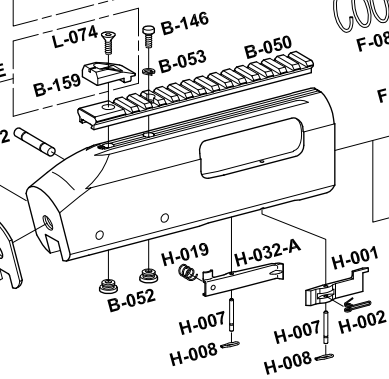

MARTIAL O.D. GREEN

cal. 12/76 - 12/3"

MARTIAL O.D. GREEN 14" - 36cm

Parti ricambio MARTIAL O.D. GREEN		Spare parts for MARTIAL O.D. GREEN		Pièces détachées pour MARTIAL O.D. GREEN	
CODICE	DESCRIZIONE	CODE	DESCRIPTION	CODE	DESCRIPTION
A-029	VITI PER CALCIOLO (n°2)	A-029	BUTT PLATE SCREWS (n°2)	A-029	VIS DE PLAQUE DE COUCHE (n°2)
A-046	CALCIOLO GOMMA	A-046	RUBBER RECOIL PAD	A-046	PLAQUE ANTI-RECOIL CAOUTCHOUC
A-051-A	CALCIO PRO FORCES COMPLETO	A-051-A	PRO FORCES STOCK COMPLETE	A-051-A	CROSSE PRO FORCES COMPLETE
B-002	SPINA FISSAGGIO SOTTOGUARDIA (n°2)	B-002	TRIGGER GUARD RETAINING PIN (n°2)	B-002	GOUPILLE DU PONTET (n°2)
B-004	MOLLA PER BOTTONE SICURA	B-004	HAND SAFETY SPRING	B-004	RESSORT DE LA SURETE
B-005	SPINA ARRESTO MOLLA SICURA	B-005	HAND SAFETY SPRING PIN	B-005	GOUPILLE DE RESSORT DE LA SURETE
B-006	GUIDAMOLLA PER SICURA	B-006	HAND SAFETY SPRING PLUNGER	B-006	TIGE RESSORT DE SURETE
B-007	CANE	B-007	HAMMER	B-007	CHIEN
B-008	PERNO DEL CANE	B-008	HAMMER PIN	B-008	AXE DU CHIEN
B-009	MOLLA DEL CANE	B-009	HAMMER SPRING	B-009	RESSORT DE CHIEN
B-010	CALOTTA PER MOLLA CANE	B-010	HAMMER SPRING FOLLOWER	B-010	DOUILLE RESSORT CHIEN
B-011	DENTE AGGANCIAMENTO CANE	B-011	SEAR	B-011	GACHETTE
B-012	MOLLA DENTE AGGANCIAMENTO CANE	B-012	SEAR SPRING	B-012	RESSORT DE GACHETTE
B-013	GUIDAMOLLA DENTE AGGANCIAMENTO CANE	B-013	SEAR SPRING FOLLOWER	B-013	DOUILLE RESSORT DE GACHETTE
B-014	PERNO GRILLETTO E DENTE AGGANCIAMENTO CANE	B-014	TRIGGER AND SEAR PIN	B-014	AXE DE DETENTE ET DE GACHETTE
B-016	MOLLA RICHIAMO GRILLETTO	B-016	TRIGGER SPRING	B-016	RESSORT DE DETENTE
B-018	MOLLA RICHIAMO ELEVATORE	B-018	CARRIER SPRING	B-018	RESSORT DE L'ELEVATEUR
B-019	GUIDAMOLLA RICHIAMO ELEVATORE	B-019	CARRIER SPRING GUIDE	B-019	TIGE DE RESSORT DE L'ELEVATEUR
B-020	BUSSOLA SOTTOGUARDIA (n°2)	B-020	TRIGGER GUARD PIN BUSHING (n°2)	B-020	DOUILLE D U PONTET (n°2)
B-021	MOLLA PER BUSSOLA SOTTOGUARDIA (n°2)	B-021	TRIGGER GUARD PIN SPRING (n°2)	B-021	RESSORT DE DOUILLE DU PONTET (n°2)
B-025-PNS	GRILLETTO	B-025-PNS	TRIGGER	B-025-PNS	DETENTE
B-039-A-PNS	ELEVATORE COMPLETO	B-039-A-PNS	COMPLETE CARRIER	B-039-A-PNS	ELEVATEUR COMPLET
B-050	BASE PORTAOTTICA	B-050	PICATINNY RAIL	B-050	RAIL PICATINNY
B-052	BUSSOLA PER VITE FISSAGGIO PORTAOTTICA CARCASSA (n°2)	B-052	FRAME INSERT FOR PICATINNY RAIL FIXING (n°2)	B-052	INSERT CARCASSE POUR FIXATION RAIL PICA TINNY (n°2)
B-053	RONDELLA PER VITE FISSAGGIO PORTAOTTICA	B-053	RAIL SCREW WASHER	B-053	RONDELLE
B-092	SOTTOGUARDIA	B-092	TRIGGER GUARD	B-092	SOUS-GARDE
B-095-A-PNS	SOTTOGUARDIA COMPLETO	B-095-A-PNS	TRIGGER GUARD COMPLETE	B-095-A-PNS	SOUS-GARDE COMPLETE
B-135	BOTTONE SICURA MANUALE	B-135	HAND SAFETY BUTTON	B-135	POUSSOIR DE SURETE
B-146	VITE FISSAGGIO PORTAOTTICA	B-146	RAIL SCREW	B-146	VIS DE FIXATION DU RAIL
B-159	MIRA BASSA	B-159	FLAT SIGHT	B-159	HAUSSE BASSE
B-160-A	MIRA BASSA COMPLETA	B-160-A	FLAT SIGHT COMPLETE	B-160-A	HAUSSE BASSE COMPLETE
C-004	MOLLA PIOLO CAPPELLOTTO	C-004	RETAINING PIN SPRING	C-004	RESSORT ERGOT ANTI-RETOUR
C-013	PIOLO BLOCCA CAPPELLOTTO	C-013	FOREND CAP RETAINING PIN	C-013	ERGOT ANTI-RETOUR
C-070-A	ASTA	C-070-A	FOREND	C-070-A	GARDE-MAIN
C-072	SPINA FISSAGGIO CARRELLO	C-072	LOCKING SLIDE PIN	C-072	GOUPILLE DE FIXATION DU BRAS DE COMMANDE
D-001	TIRANTE CALCIO	D-001	STOCK CONNECTING ROD	D-001	TIRANT DE CROSSE
D-002	GHIERA TIRANTE CALCIO	D-002	STOCK BOLT CAP	D-002	CONTRE ECROU DE TIRANT DE CROSSE
D-004	RONDELLA FISSAGGIO CALCIO	D-004	STOCK WASHER	D-004	RONDELLE POUR ECROU DE CROSSE
D-018	VITE FISSAGGIO CALCIO	D-018	STOCK RETAINING SCREW	D-018	ECROU DE CROSSE
E-004	ESPULSORE MOBILE	E-004	MOBILE EJECTOR LEVER	E-004	EJECTEUR
E-005	MOLLA ESPULSORE MOBILE	E-005	EJECTOR LEVER SPRING	E-005	RESSORT D'EJECTEUR
E-006	SPINA ESPULSORE MOBILE	E-006	EJECTOR LEVER RETAINING PIN	E-006	AXE D'EJECTEUR
E-009	GUIDAMOLLA ESPULSORE MOBILE	E-009	EJECTOR LEVER SPRING FOLLOWER	E-009	TIGE GUIDE DE RESSORT D'EJECTEUR
E-017-FO	SPEGNFIAMMA	E-017-FO	MUZZLE BREAK	E-017-FO	FREIN DE BOUCHE
E-018-A-FO	KIT SPEGNFIAMMA COMPLETO	E-018-A-FO	MUZZLE BREAK COMPLETE	E-018-A-FO	FREIN DE BOUCHE COMPLET
E-026	OR SPEGNFIAMMA	E-026	MUZZLE BREAK RUBBER RING	E-026	JOINT THORIQUE DU FREIN DE BOUCHE
E-044-ODG	COPRICANNA (14" - 36cm)	E-044-ODG	COOLING JACKET (14" - 36cm)	E-044-ODG	CHEMISE DE CANON (14" - 36cm)
E-049	OR BUSSOLA FISSAGGIO COPRICANNA (n°2)	E-049	RUB BER RING (n°2)	E-049	JOINT THORIQUE (n°2)
E-057-BR	BUSSOLA FISSAGGIO COPRICANNA	E-057-BR	COOLING JACKET CAP	E-057-BR	BAGUE DE FIXATION DE LA CHEMISE DE CANON
F-002	GHIERA TUBO SERBATOIO	F-002	MAGAZINE TUBE WASHER	F-002	CONTRE ECROU ANTI-ROTATION DU TUBE MAGASIN
F-003	CALOTTA SPINGI CARTUCCIA	F-003	MAGAZINE FOLLOWER	F-003	CALOTTE DE MAGASIN
F-027-BT	CAPPELLOTTO	F-027-BT	MAGAZINE CAP	F-027-BT	BOUCHON DE MAGASIN
F-032	MOLLA TUBO SERBATOIO	F-032	MAGAZINE SPRING	F-032	RESSORT DE MAGASIN
F-038	ANELLO TENUTA MOLLA SERBATOIO	F-038	MAGAZINE SPRING RETAINING RING	F-038	CLIP FIXATION RESSORT DANS TUBE MAGASIN
F-048-FO	PIASTRINA PORTACINGHIA ANTERIORE	F-048-FO	BARREL SWIVEL PLATE	F-048-FO	PLAQUE POUR GRENADEIERES
F-055	CONTENITORE PIOLO BLOCCA CAPPELLOTTO	F-055	FOREND CAP RETAINING PIN	F-055	ERGOT ANTI-RETOUR
F-069-FO	TUBO SERBATOIO	F-069-FO	MAGAZINE TUBE	F-069-FO	TUBE MAGASIN
F-136	PIASTRINA PROTEZIONE CARCASSA	F-136	FRAME PROTECTION PLATE	F-136	PLAQUE DE PROTECTION CARCASSE
G-002	RAMPONE	G-002	LOCKING BOLT	G-002	VERROU
G-007	ESTRATTORE	G-007	EXTRACTOR	G-007	EXTRACTEUR
G-008	PERNO ESTRATTORE	G-008	EXTRACTOR RETAINING PIN	G-008	GOUPILLE DE L'EXTRACTEUR
G-009	GUIDAMOLLA ESTRATTORE	G-009	EXTRACTOR PLUNGER	G-009	TIGE DU RESSORT DE L'EXTRACTEUR
G-010	PERCUSSORE	G-010	FIRING PIN	G-010	PERCUTEUR
G-011	MOLLA PERCUSSORE	G-011	FIRING PIN SPRING	G-011	RESSORT DU PERCUTEUR
G-012	FERMO CORSA PERCUSSORE	G-012	FIRING PIN STOP	G-012	GOUPILLE DE RETENUE DU PERCUTEUR
G-014	MOLLA RICHIAMO CARRELLO	G-014	BOLT SLIDE SPRING	G-014	RESSORT DE RAPPEL
G-015	GUIDAMOLLA RICHIAMO OTTURATORE	G-015	BOLT SLIDE SPRING GUIDE	G-015	RAPPEL DE POSITION CULASSE
G-018	MOLLA ESTRATTORE	G-018	EXTRACTOR SPRING	G-018	RESSORT DE L'EXTRACTEUR
G-039-FO	OTTURATORE	G-039-FO	BREECH BOLT	G-039-FO	BLOC DE CULASSE
G-108-A-FO	OTTURATORE COMPLETO	G-108-A-FO	BREECH BOLT COMPLETE	G-108-A-FO	BLOC DE CULASSE COMPLET
G-129	CARRELLO	G-129	ACTION BAR	G-129	BRAS DE COMMANDE
G-130-A	CARRELLO COMPLETO	G-130-A	ACTION BAR COMPLETE	G-130-A	BRAS DE COMMANDE COMPLET
H-001	LEVA ALIMENTAZIONE	H-001	MAGAZINE SHELL LATCH	H-001	LEVIER D'ALIMENTATION
H-002	MOLLA LEVA ALIMENTAZIONE	H-002	MAGAZINE SHELL LATCH SPRING	H-002	RESSORT DE LEVIER
H-007	PERNO PER LEVA (n°2)	H-007	LATCH PIN (n°2)	H-007	AXE DE LEVIER (n°2)
H-008	MOLLA PER PERNO LEVA (n°2)	H-008	LATCH PIN SPRING (n°2)	H-008	RESSORT AXE DE LEVIER (n°2)
H-019	MOLLA LEVA BLOCCA CARTUCCIA	H-019	CARTRIDGE RETAINING LATCH SPRING	H-019	RESSORT D'ARRETOIR
H-032-A	LEVA BLOCCA CARTUCCIA	H-032-A	CARTRIDGE RETAINING LATCH	H-032-A	ARRETOIR DE MAGASIN
H-033-A	LEVA SGANCIO CARRELLO	H-033-A	SLIDE UNHOOKING LEVER	H-033-A	ARRETOIR DE CULASSE
H-034	MOLLA LEVA SGANCIO CARRELLO	H-034	SLIDE UNHOOKING LEVER SPRING	H-034	RESSORT D'ARRETOIR DE CULASSE
H-108-FO	PIASTRINA PORTACINGHIA POSTERIORE	H-108-FO	REAR SWIVEL PLATE	H-108-FO	SUPPORT ARRIERE POUR GRENADEIERES
L-074	VITE FISSAGGIO MIRA BASSA	L-074	FLAT SIGHT SCREW	L-074	VIS DE FIXATION DU HAUSSE BASSE
R-112	SPINA ARRESTO GUIDAMOLLA	R-112	BOLD SLIDE PIN	R-112	GOUPILLE
MARTIAL O.D. GREEN 18" - 46cm		MARTIAL O.D. GREEN 18" - 46cm		MARTIAL O.D. GREEN 18" - 46cm	
E-027-ODG	COPRICANNA (18" - 46cm)	E-027-ODG	COOLING JACKET (18" - 46cm)	E-027-ODG	CHEMISE DE CANON (18" - 46cm)
F-040	MOLLA TUBO SERBATOIO	F-040	MAGAZINE SPRING	F-040	RESSORT DE MAGASIN
F-127-FO	TUBO SERBATOIO	F-127-FO	MAGAZINE TUBE	F-127-FO	TUBE MAGASIN
F-166-A-ODG	CAPPELLOTTO PROLUNGATO (18" - 46cm)	F-166-A-ODG	MAGAZINE CAP EXTENDED (18" - 46cm)	F-166-A-ODG	BOUCHON DE MAGASIN ALLONGE (18" - 46cm)
MARTIAL O.D. GREEN 20" - 51cm		MARTIAL O.D. GREEN 20" - 51cm		MARTIAL O.D. GREEN 20" - 51cm	
E-047-ODG	COPRICANNA (20" - 51cm)	E-047-ODG	COOLING JACKET (20" - 51cm)	E-047-ODG	CHEMISE DE CANON (20" - 51cm)
F-039-FO	TUBO SERBATOIO	F-039-FO	MAGAZINE TUBE	F-039-FO	TUBE MAGASIN
F-040	MOLLA TUBO SERBATOIO	F-040	MAGAZINE SPRING	F-040	RESSORT DE MAGASIN
F-168-A-ODG	CAPPELLOTTO PROLUNGATO (20" - 51cm)	F-168-A-ODG	MAGAZINE CAP EXTENDED (20" - 51cm)	F-168-A-ODG	BOUCHON DE MAGASIN ALLONGE (20" - 51cm)
OPTIONAL		OPTIONAL		OPTIONS	
A-049	DISTANZIALE CALCIO +5mm	A-049	STOCK SPACER +5mm (+1/8")	A-049	INTERCALAIRE + 5mm (+1/8")
A-050	DISTANZIALE CALCIO +10mm	A-050	STOCK SPACER +10mm (+2/5")	A-050	INTERCALAIRE +10mm (+2/5")
B-042	BASE PICATINNY PER ASTA	B-042	FOREND PICATINNY RAIL	B-042	RAIL PICATINNY POUR GARDE MAIN
B-044-A	KIT BASE PICATINNY ASTA CON VITI	B-044-A	FOREND PICATINNY RAIL WITH SCREWS	B-044-A	RAIL PICATINNY POUR GARDE MAIN AVEC VIS
B-145	VITE FISSAGGIO BASE PICATINNY ASTA (n°2)	B-145	FOREND PICATINNY RAIL SCREW (n°2)	B-145	VIS POUR RAIL (n°2)
F-029-A	RIDUTTORE DA 8 A 3 COLPI	F-029-A	REDUCER 8 TO 3 SHOTS	F-029-A	REDUCTEUR DE 8 A 3 COUPS
F-030-A	RIDUTTORE DA 6 A 3 COLPI	F-030-A	REDUCER 6 TO 3 SHOTS	F-030-A	REDUCTEUR DE 6 A 3 COUPS
F-088	MOLLA SPINGI ASTINA	F-088	FOREND DRAWBACK SPRING	F-088	RESSORT DE RAPPEL GARDE-MAIN
F-141-A	RIDUTTORE DA 7 A 3 COLPI	F-141-A	REDUCER 7 TO 3 SHOTS	F-141-A	REDUCTEUR DE 7 A 3 COUPS