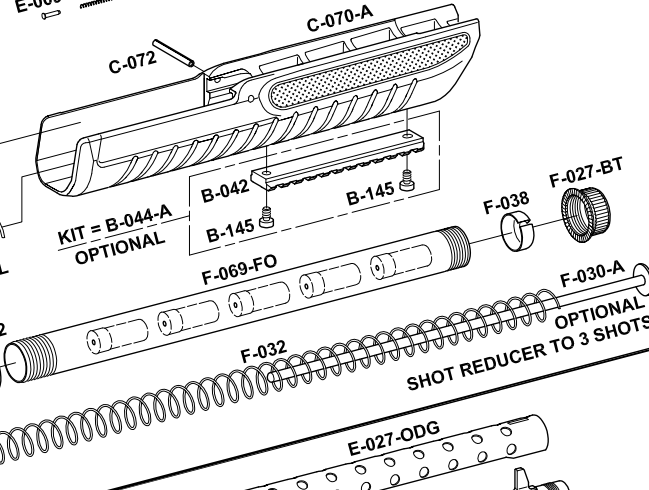

MARTIAL O.D. GREEN

cal. 12/76 - 12/3"

MARTIAL O.D. GREEN 14" - 36cm

Parti ricambio MARTIAL O.D. GREEN		Spare parts for MARTIAL O.D. GREEN		Pièces détachées pour MARTIAL O.D. GREEN	
CODICE	DESCRIZIONE	CODE	DESCRIPTION	CODE	DESCRIPTION
A-029	VITI PER CALCIOLO (n°2)	A-029	BUTT PLATE SCREWS (n°2)	A-029	VIS DE PLAQUE DE COUCHE (n°2)
A-046	CALCIOLO GOMMA	A-046	RUBBER RECOIL PAD	A-046	PLAQUE ANTI-RECOIL CAOUTCHOUC
A-051-A	CALCIO PRO FORCES COMPLETO	A-051-A	PRO FORCES STOCK COMPLETE	A-051-A	CROSSE PRO FORCES COMPLETE
B-002	SPINA FISSAGGIO SOTTOGUARDIA (n°2)	B-002	TRIGGER GUARD RETAINING PIN (n°2)	B-002	GOUPILLE DU PONTET (n°2)
B-004	MOLLA PER BOTTONE SICURA	B-004	HAND SAFETY SPRING	B-004	RESSORT DE LA SURETE
B-005	SPINA ARRESTO MOLLA SICURA	B-005	HAND SAFETY SPRING PIN	B-005	GOUPILLE DE RESSORT DE LA SURETE
B-006	GUIDAMOLLA PER SICURA	B-006	HAND SAFETY SPRING PLUNGER	B-006	TIGE RESSORT DE SURETE
B-007	CANE	B-007	HAMMER	B-007	CHIEN
B-008	PERNO DEL CANE	B-008	HAMMER PIN	B-008	AXE DU CHIEN
B-009	MOLLA DEL CANE	B-009	HAMMER SPRING	B-009	RESSORT DE CHIEN
B-010	CALOTTA PER MOLLA CANE	B-010	HAMMER SPRING FOLLOWER	B-010	DOUILLE RESSORT CHIEN
B-011	DENTE AGGANCIAMENTO CANE	B-011	SEAR	B-011	GACHETTE
B-012	MOLLA DENTE AGGANCIAMENTO CANE	B-012	SEAR SPRING	B-012	RESSORT DE GACHETTE
B-013	GUIDAMOLLA DENTE AGGANCIAMENTO CANE	B-013	SEAR SPRING FOLLOWER	B-013	DOUILLE RESSORT DE GACHETTE
B-014	PERNO GRILLETTO E DENTE AGGANCIAMENTO CANE	B-014	TRIGGER AND SEAR PIN	B-014	AXE DE DETENTE ET DE GACHETTE
B-016	MOLLA RICHIAMO GRILLETTO	B-016	TRIGGER SPRING	B-016	RESSORT DE DETENTE
B-018	MOLLA RICHIAMO ELEVATORE	B-018	CARRIER SPRING	B-018	RESSORT DE L'ELEVATEUR
B-019	GUIDAMOLLA RICHIAMO ELEVATORE	B-019	CARRIER SPRING GUIDE	B-019	TIGE DE RESSORT DE L'ELEVATEUR
B-020	BUSSOLA SOTTOGUARDIA (n°2)	B-020	TRIGGER GUARD PIN BUSHING (n°2)	B-020	DOUILLE D U PONTET (n°2)
B-021	MOLLA PER BUSSOLA SOTTOGUARDIA (n°2)	B-021	TRIGGER GUARD PIN SPRING (n°2)	B-021	RESSORT DE DOUILLE DU PONTET (n°2)
B-025-PNS	GRILLETTO	B-025-PNS	TRIGGER	B-025-PNS	DETENTE
B-039-A-PNS	ELEVATORE COMPLETO	B-039-A-PNS	COMPLETE CARRIER	B-039-A-PNS	ELEVATEUR COMPLET
B-050	BASE PORTAOTTICA	B-050	PICATINNY RAIL	B-050	RAIL PICATINNY
B-052	BUSSOLA PER VITE FISSAGGIO PORTAOTTICA CARCASSA (n°2)	B-052	FRAME INSERT FOR PICATINNY RAIL FIXING (n°2)	B-052	INSERT CARCASSE POUR FIXATION RAIL PICA TINNY (n°2)
B-053	RONDELLA PER VITE FISSAGGIO PORTAOTTICA	B-053	RAIL SCREW WASHER	B-053	RONDELLE
B-092	SOTTOGUARDIA	B-092	TRIGGER GUARD	B-092	SOUS-GARDE
B-095-A-PNS	SOTTOGUARDIA COMPLETO	B-095-A-PNS	TRIGGER GUARD COMPLETE	B-095-A-PNS	SOUS-GARDE COMPLETE
B-135	BOTTONE SICURA MANUALE	B-135	HAND SAFETY BUTTON	B-135	POUSSOIR DE SURETE
B-146	VITE FISSAGGIO PORTAOTTICA	B-146	RAIL SCREW	B-146	VIS DE FIXATION DU RAIL
B-159	MIRA BASSA	B-159	FLAT SIGHT	B-159	HAUSSE BASSE
B-160-A	MIRA BASSA COMPLETA	B-160-A	FLAT SIGHT COMPLETE	B-160-A	HAUSSE BASSE COMPLETE
C-004	MOLLA PIOLO CAPPELLOTTO	C-004	RETAINING PIN SPRING	C-004	RESSORT ERGOT ANTI-RETOUR
C-013	PIOLO BLOCCA CAPPELLOTTO	C-013	FOREND CAP RETAINING PIN	C-013	ERGOT ANTI-RETOUR
C-070-A	ASTA	C-070-A	FOREND	C-070-A	GARDE-MAIN
C-072	SPINA FISSAGGIO CARRELLO	C-072	LOCKING SLIDE PIN	C-072	GOUPILLE DE FIXATION DU BRAS DE COMMANDE
D-001	TIRANTE CALCIO	D-001	STOCK CONNECTING ROD	D-001	TIRANT DE CROSSE
D-002	GHIERA TIRANTE CALCIO	D-002	STOCK BOLT CAP	D-002	CONTRE ECROU DE TIRANT DE CROSSE
D-004	RONDELLA FISSAGGIO CALCIO	D-004	STOCK WASHER	D-004	RONDELLE POUR ECROU DE CROSSE
D-018	VITE FISSAGGIO CALCIO	D-018	STOCK RETAINING SCREW	D-018	ECROU DE CROSSE
E-004	ESPULSORE MOBILE	E-004	MOBILE EJECTOR LEVER	E-004	EJECTEUR
E-005	MOLLA ESPULSORE MOBILE	E-005	EJECTOR LEVER SPRING	E-005	RESSORT D'EJECTEUR
E-006	SPINA ESPULSORE MOBILE	E-006	EJECTOR LEVER RETAINING PIN	E-006	AXE D'EJECTEUR
E-009	GUIDAMOLLA ESPULSORE MOBILE	E-009	EJECTOR LEVER SPRING FOLLOWER	E-009	TIGE GUIDE DE RESSORT D'EJECTEUR
E-017-FO	SPEGNFIAMMA	E-017-FO	MUZZLE BREAK	E-017-FO	FREIN DE BOUCHE
E-018-A-FO	KIT SPEGNFIAMMA COMPLETO	E-018-A-FO	MUZZLE BREAK COMPLETE	E-018-A-FO	FREIN DE BOUCHE COMPLET
E-026	OR SPEGNFIAMMA	E-026	MUZZLE BREAK RUBBER RING	E-026	JOINT THORIQUE DU FREIN DE BOUCHE
E-044-ODG	COPRICANNA (14" - 36cm)	E-044-ODG	COOLING JACKET (14" - 36cm)	E-044-ODG	CHEMISE DE CANON (14" - 36cm)
E-049	OR BUSSOLA FISSAGGIO COPRICANNA (n°2)	E-049	RUB BER RING (n°2)	E-049	JOINT THORIQUE (n°2)
E-057-BR	BUSSOLA FISSAGGIO COPRICANNA	E-057-BR	COOLING JACKET CAP	E-057-BR	BAGUE DE FIXATION DE LA CHEMISE DE CANON
F-002	GHIERA TUBO SERBATOIO	F-002	MAGAZINE TUBE WASHER	F-002	CONTRE ECROU ANTI-ROTATION DU TUBE MAGASIN
F-003	CALOTTA SPINGI CARTUCCIA	F-003	MAGAZINE FOLLOWER	F-003	CALOTTE DE MAGASIN
F-027-BT	CAPPELLOTTO	F-027-BT	MAGAZINE CAP	F-027-BT	BOUCHON DE MAGASIN
F-032	MOLLA TUBO SERBATOIO	F-032	MAGAZINE SPRING	F-032	RESSORT DE MAGASIN
F-038	ANELLO TENUTA MOLLA SERBATOIO	F-038	MAGAZINE SPRING RETAINING RING	F-038	CLIP FIXATION RESSORT DANS TUBE MAGASIN
F-048-FO	PIASTRINA PORTACINGHIA ANTERIORE	F-048-FO	BARREL SWIVEL PLATE	F-048-FO	PLAQUE POUR GRENADEIERES
F-055	CONTENITORE PIOLO BLOCCA CAPPELLOTTO	F-055	FOREND CAP RETAINING PIN	F-055	ERGOT ANTI-RETOUR
F-069-FO	TUBO SERBATOIO	F-069-FO	MAGAZINE TUBE	F-069-FO	TUBE MAGASIN
F-136	PIASTRINA PROTEZIONE CARCASSA	F-136	FRAME PROTECTION PLATE	F-136	PLAQUE DE PROTECTION CARCASSE
G-002	RAMPONE	G-002	LOCKING BOLT	G-002	VERROU
G-007	ESTRATTORE	G-007	EXTRACTOR	G-007	EXTRACTEUR
G-008	PERNO ESTRATTORE	G-008	EXTRACTOR RETAINING PIN	G-008	GOUPILLE DE L'EXTRACTEUR
G-009	GUIDAMOLLA ESTRATTORE	G-009	EXTRACTOR PLUNGER	G-009	TIGE DU RESSORT DE L'EXTRACTEUR
G-010	PERCUSSORE	G-010	FIRING PIN	G-010	PERCUTEUR
G-011	MOLLA PERCUSSORE	G-011	FIRING PIN SPRING	G-011	RESSORT DU PERCUTEUR
G-012	FERMO CORSA PERCUSSORE	G-012	FIRING PIN STOP	G-012	GOUPILLE DE RETENUE DU PERCUTEUR
G-014	MOLLA RICHIAMO CARRELLO	G-014	BOLT SLIDE SPRING	G-014	RESSORT DE RAPPEL
G-015	GUIDAMOLLA RICHIAMO OTTURATORE	G-015	BOLT SLIDE SPRING GUIDE	G-015	RAPPEL DE POSITION CULASSE
G-018	MOLLA ESTRATTORE	G-018	EXTRACTOR SPRING	G-018	RESSORT DE L'EXTRACTEUR
G-039-FO	OTTURATORE	G-039-FO	BREECH BOLT	G-039-FO	BLOC DE CULASSE
G-108-A-FO	OTTURATORE COMPLETO	G-108-A-FO	BREECH BOLT COMPLETE	G-108-A-FO	BLOC DE CULASSE COMPLET
G-129	CARRELLO	G-129	ACTION BAR	G-129	BRAS DE COMMANDE
G-130-A	CARRELLO COMPLETO	G-130-A	ACTION BAR COMPLETE	G-130-A	BRAS DE COMMANDE COMPLET
H-001	LEVA ALIMENTAZIONE	H-001	MAGAZINE SHELL LATCH	H-001	LEVIER D'ALIMENTATION
H-002	MOLLA LEVA ALIMENTAZIONE	H-002	MAGAZINE SHELL LATCH SPRING	H-002	RESSORT DE LEVIER
H-007	PERNO PER LEVA (n°2)	H-007	LATCH PIN (n°2)	H-007	AXE DE LEVIER (n°2)
H-008	MOLLA PER PERNO LEVA (n°2)	H-008	LATCH PIN SPRING (n°2)	H-008	RESSORT AXE DE LEVIER (n°2)
H-019	MOLLA LEVA BLOCCA CARTUCCIA	H-019	CARTRIDGE RETAINING LATCH SPRING	H-019	RESSORT D'ARRETOIR
H-032-A	LEVA BLOCCA CARTUCCIA	H-032-A	CARTRIDGE RETAINING LATCH	H-032-A	ARRETOIR DE MAGASIN
H-033-A	LEVA SGANCIO CARRELLO	H-033-A	SLIDE UNHOOKING LEVER	H-033-A	ARRETOIR DE CULASSE
H-034	MOLLA LEVA SGANCIO CARRELLO	H-034	SLIDE UNHOOKING LEVER SPRING	H-034	RESSORT D'ARRETOIR DE CULASSE
H-108-FO	PIASTRINA PORTACINGHIA POSTERIORE	H-108-FO	REAR SWIVEL PLATE	H-108-FO	SUPPORT ARRIERE POUR GRENADEIERES
L-074	VITE FISSAGGIO MIRA BASSA	L-074	FLAT SIGHT SCREW	L-074	VIS DE FIXATION DU HAUSSE BASSE
R-112	SPINA ARRESTO GUIDAMOLLA	R-112	BOLD SLIDE PIN	R-112	GOUPILLE
MARTIAL O.D. GREEN 18" - 46cm		MARTIAL O.D. GREEN 18" - 46cm		MARTIAL O.D. GREEN 18" - 46cm	
E-027-ODG	COPRICANNA (18" - 46cm)	E-027-ODG	COOLING JACKET (18" - 46cm)	E-027-ODG	CHEMISE DE CANON (18" - 46cm)
F-040	MOLLA TUBO SERBATOIO	F-040	MAGAZINE SPRING	F-040	RESSORT DE MAGASIN
F-127-FO	TUBO SERBATOIO	F-127-FO	MAGAZINE TUBE	F-127-FO	TUBE MAGASIN
F-166-A-ODG	CAPPELLOTTO PROLUNGATO (18" - 46cm)	F-166-A-ODG	MAGAZINE CAP EXTENDED (18" - 46cm)	F-166-A-ODG	BOUCHON DE MAGASIN ALLONGE (18" - 46cm)
MARTIAL O.D. GREEN 20" - 51cm		MARTIAL O.D. GREEN 20" - 51cm		MARTIAL O.D. GREEN 20" - 51cm	
E-047-ODG	COPRICANNA (20" - 51cm)	E-047-ODG	COOLING JACKET (20" - 51cm)	E-047-ODG	CHEMISE DE CANON (20" - 51cm)
F-039-FO	TUBO SERBATOIO	F-039-FO	MAGAZINE TUBE	F-039-FO	TUBE MAGASIN
F-040	MOLLA TUBO SERBATOIO	F-040	MAGAZINE SPRING	F-040	RESSORT DE MAGASIN
F-168-A-ODG	CAPPELLOTTO PROLUNGATO (20" - 51cm)	F-168-A-ODG	MAGAZINE CAP EXTENDED (20" - 51cm)	F-168-A-ODG	BOUCHON DE MAGASIN ALLONGE (20" - 51cm)
OPTIONAL		OPTIONAL		OPTIONS	
A-049	DISTANZIALE CALCIO +5mm	A-049	STOCK SPACER +5mm (+1/8")	A-049	INTERCALAIRE + 5mm (+1/8")
A-050	DISTANZIALE CALCIO +10mm	A-050	STOCK SPACER +10mm (+2/5")	A-050	INTERCALAIRE +10mm (+2/5")
B-042	BASE PICATINNY PER ASTA	B-042	FOREND PICATINNY RAIL	B-042	RAIL PICATINNY POUR GARDE MAIN
B-044-A	KIT BASE PICATINNY ASTA CON VITI	B-044-A	FOREND PICATINNY RAIL WITH SCREWS	B-044-A	RAIL PICATINNY POUR GARDE MAIN AVEC VIS
B-145	VITE FISSAGGIO BASE PICATINNY ASTA (n°2)	B-145	FOREND PICATINNY RAIL SCREW (n°2)	B-145	VIS POUR RAIL (n°2)
F-029-A	RIDUTTORE DA 8 A 3 COLPI	F-029-A	REDUCER 8 TO 3 SHOTS	F-029-A	REDUCTEUR DE 8 A 3 COUPS
F-030-A	RIDUTTORE DA 6 A 3 COLPI	F-030-A	REDUCER 6 TO 3 SHOTS	F-030-A	REDUCTEUR DE 6 A 3 COUPS
F-088	MOLLA SPINGI ASTINA	F-088	FOREND DRAWBACK SPRING	F-088	RESSORT DE RAPPEL GARDE-MAIN
F-141-A	RIDUTTORE DA 7 A 3 COLPI	F-141-A	REDUCER 7 TO 3 SHOTS	F-141-A	REDUCTEUR DE 7 A 3 COUPS