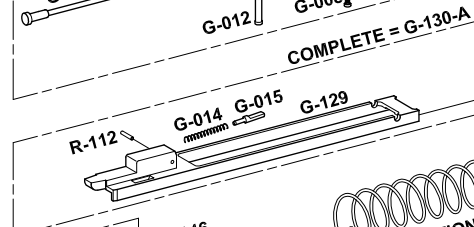

MARTIAL O.D. GREEN

cal. 12/76 - 12/3"

MARTIAL O.D. GREEN 14" - 36cm

Parti ricambio MARTIAL O.D. GREEN		Spare parts for MARTIAL O.D. GREEN		Pièces détachées pour MARTIAL O.D. GREEN	
CODICE	DESCRIZIONE	CODE	DESCRIPTION	CODE	DESCRIPTION
A-029	VITI PER CALCIOLO (n°2)	A-029	BUTT PLATE SCREWS (n°2)	A-029	VIS DE PLAQUE DE COUCHE (n°2)
A-046	CALCIOLO GOMMA	A-046	RUBBER RECOIL PAD	A-046	PLAQUE ANTI-RECOIL CAOUTCHOUC
A-051-A	CALCIO PRO FORCES COMPLETO	A-051-A	PRO FORCES STOCK COMPLETE	A-051-A	CROSSE PRO FORCES COMPLETE
B-002	SPINA FISSAGGIO SOTTOGUARDIA (n°2)	B-002	TRIGGER GUARD RETAINING PIN (n°2)	B-002	GOUPILLE DU PONTET (n°2)
B-004	MOLLA PER BOTTONE SICURA	B-004	HAND SAFETY SPRING	B-004	RESSORT DE LA SURETE
B-005	SPINA ARRESTO MOLLA SICURA	B-005	HAND SAFETY SPRING PIN	B-005	GOUPILLE DE RESSORT DE LA SURETE
B-006	GUIDAMOLLA PER SICURA	B-006	HAND SAFETY SPRING PLUNGER	B-006	TIGE RESSORT DE SURETE
B-007	CANE	B-007	HAMMER	B-007	CHIEN
B-008	PERNO DEL CANE	B-008	HAMMER PIN	B-008	AXE DU CHIEN
B-009	MOLLA DEL CANE	B-009	HAMMER SPRING	B-009	RESSORT DE CHIEN
B-010	CALOTTA PER MOLLA CANE	B-010	HAMMER SPRING FOLLOWER	B-010	DOUILLE RESSORT CHIEN
B-011	DENTE AGGANCIAMENTO CANE	B-011	SEAR	B-011	GACHETTE
B-012	MOLLA DENTE AGGANCIAMENTO CANE	B-012	SEAR SPRING	B-012	RESSORT DE GACHETTE
B-013	GUIDAMOLLA DENTE AGGANCIAMENTO CANE	B-013	SEAR SPRING FOLLOWER	B-013	DOUILLE RESSORT DE GACHETTE
B-014	PERNO GRILLETTO E DENTE AGGANCIAMENTO CANE	B-014	TRIGGER AND SEAR PIN	B-014	AXE DE DETENTE ET DE GACHETTE
B-016	MOLLA RICHIAMO GRILLETTO	B-016	TRIGGER SPRING	B-016	RESSORT DE DETENTE
B-018	MOLLA RICHIAMO ELEVATORE	B-018	CARRIER SPRING	B-018	RESSORT DE L'ELEVATEUR
B-019	GUIDAMOLLA RICHIAMO ELEVATORE	B-019	CARRIER SPRING GUIDE	B-019	TIGE DE RESSORT DE L'ELEVATEUR
B-020	BUSSOLA SOTTOGUARDIA (n°2)	B-020	TRIGGER GUARD PIN BUSHING (n°2)	B-020	DOUILLE D U PONTET (n°2)
B-021	MOLLA PER BUSSOLA SOTTOGUARDIA (n°2)	B-021	TRIGGER GUARD PIN SPRING (n°2)	B-021	RESSORT DE DOUILLE DU PONTET (n°2)
B-025-PNS	GRILLETTO	B-025-PNS	TRIGGER	B-025-PNS	DETENTE
B-039-A-PNS	ELEVATORE COMPLETO	B-039-A-PNS	COMPLETE CARRIER	B-039-A-PNS	ELEVATEUR COMPLET
B-050	BASE PORTAOTTICA	B-050	PICATINNY RAIL	B-050	RAIL PICATINNY
B-052	BUSSOLA PER VITE FISSAGGIO PORTAOTTICA CARCASSA (n°2)	B-052	FRAME INSERT FOR PICATINNY RAIL FIXING (n°2)	B-052	INSERT CARCASSE POUR FIXATION RAIL PICA TINNY (n°2)
B-053	RONDELLA PER VITE FISSAGGIO PORTAOTTICA	B-053	RAIL SCREW WASHER	B-053	RONDELLE
B-092	SOTTOGUARDIA	B-092	TRIGGER GUARD	B-092	SOUS-GARDE
B-095-A-PNS	SOTTOGUARDIA COMPLETO	B-095-A-PNS	TRIGGER GUARD COMPLETE	B-095-A-PNS	SOUS-GARDE COMPLETE
B-135	BOTTONE SICURA MANUALE	B-135	HAND SAFETY BUTTON	B-135	POUSSOIR DE SURETE
B-146	VITE FISSAGGIO PORTAOTTICA	B-146	RAIL SCREW	B-146	VIS DE FIXATION DU RAIL
B-159	MIRA BASSA	B-159	FLAT SIGHT	B-159	HAUSSE BASSE
B-160-A	MIRA BASSA COMPLETA	B-160-A	FLAT SIGHT COMPLETE	B-160-A	HAUSSE BASSE COMPLETE
C-004	MOLLA PIOLO CAPPELLOTTO	C-004	RETAINING PIN SPRING	C-004	RESSORT ERGOT ANTI-RETOUR
C-013	PIOLO BLOCCA CAPPELLOTTO	C-013	FOREND CAP RETAINING PIN	C-013	ERGOT ANTI-RETOUR
C-070-A	ASTA	C-070-A	FOREND	C-070-A	GARDE-MAIN
C-072	SPINA FISSAGGIO CARRELLO	C-072	LOCKING SLIDE PIN	C-072	GOUPILLE DE FIXATION DU BRAS DE COMMANDE
D-001	TIRANTE CALCIO	D-001	STOCK CONNECTING ROD	D-001	TIRANT DE CROSSE
D-002	GHIERA TIRANTE CALCIO	D-002	STOCK BOLT CAP	D-002	CONTRE ECROU DE TIRANT DE CROSSE
D-004	RONDELLA FISSAGGIO CALCIO	D-004	STOCK WASHER	D-004	RONDELLE POUR ECROU DE CROSSE
D-018	VITE FISSAGGIO CALCIO	D-018	STOCK RETAINING SCREW	D-018	ECROU DE CROSSE
E-004	ESPULSORE MOBILE	E-004	MOBILE EJECTOR LEVER	E-004	EJECTEUR
E-005	MOLLA ESPULSORE MOBILE	E-005	EJECTOR LEVER SPRING	E-005	RESSORT D'EJECTEUR
E-006	SPINA ESPULSORE MOBILE	E-006	EJECTOR LEVER RETAINING PIN	E-006	AXE D'EJECTEUR
E-009	GUIDAMOLLA ESPULSORE MOBILE	E-009	EJECTOR LEVER SPRING FOLLOWER	E-009	TIGE GUIDE DE RESSORT D'EJECTEUR
E-017-FO	SPEGNFIAMMA	E-017-FO	MUZZLE BREAK	E-017-FO	FREIN DE BOUCHE
E-018-A-FO	KIT SPEGNFIAMMA COMPLETO	E-018-A-FO	MUZZLE BREAK COMPLETE	E-018-A-FO	FREIN DE BOUCHE COMPLET
E-026	OR SPEGNFIAMMA	E-026	MUZZLE BREAK RUBBER RING	E-026	JOINT THORIQUE DU FREIN DE BOUCHE
E-044-ODG	COPRICANNA (14" - 36cm)	E-044-ODG	COOLING JACKET (14" - 36cm)	E-044-ODG	CHEMISE DE CANON (14" - 36cm)
E-049	OR BUSSOLA FISSAGGIO COPRICANNA (n°2)	E-049	RUB BER RING (n°2)	E-049	JOINT THORIQUE (n°2)
E-057-BR	BUSSOLA FISSAGGIO COPRICANNA	E-057-BR	COOLING JACKET CAP	E-057-BR	BAGUE DE FIXATION DE LA CHEMISE DE CANON
F-002	GHIERA TUBO SERBATOIO	F-002	MAGAZINE TUBE WASHER	F-002	CONTRE ECROU ANTI-ROTATION DU TUBE MAGASIN
F-003	CALOTTA SPINGI CARTUCCIA	F-003	MAGAZINE FOLLOWER	F-003	CALOTTE DE MAGASIN
F-027-BT	CAPPELLOTTO	F-027-BT	MAGAZINE CAP	F-027-BT	BOUCHON DE MAGASIN
F-032	MOLLA TUBO SERBATOIO	F-032	MAGAZINE SPRING	F-032	RESSORT DE MAGASIN
F-038	ANELLO TENUTA MOLLA SERBATOIO	F-038	MAGAZINE SPRING RETAINING RING	F-038	CLIP FIXATION RESSORT DANS TUBE MAGASIN
F-048-FO	PIASTRINA PORTACINGHIA ANTERIORE	F-048-FO	BARREL SWIVEL PLATE	F-048-FO	PLAQUE POUR GRENADEIERES
F-055	CONTENITORE PIOLO BLOCCA CAPPELLOTTO	F-055	FOREND CAP RETAINING PIN	F-055	ERGOT ANTI-RETOUR
F-069-FO	TUBO SERBATOIO	F-069-FO	MAGAZINE TUBE	F-069-FO	TUBE MAGASIN
F-136	PIASTRINA PROTEZIONE CARCASSA	F-136	FRAME PROTECTION PLATE	F-136	PLAQUE DE PROTECTION CARCASSE
G-002	RAMPONE	G-002	LOCKING BOLT	G-002	VERROU
G-007	ESTRATTORE	G-007	EXTRACTOR	G-007	EXTRACTEUR
G-008	PERNO ESTRATTORE	G-008	EXTRACTOR RETAINING PIN	G-008	GOUPILLE DE L'EXTRACTEUR
G-009	GUIDAMOLLA ESTRATTORE	G-009	EXTRACTOR PLUNGER	G-009	TIGE DU RESSORT DE L'EXTRACTEUR
G-010	PERCUSSORE	G-010	FIRING PIN	G-010	PERCUTEUR
G-011	MOLLA PERCUSSORE	G-011	FIRING PIN SPRING	G-011	RESSORT DU PERCUTEUR
G-012	FERMO CORSA PERCUSSORE	G-012	FIRING PIN STOP	G-012	GOUPILLE DE RETENUE DU PERCUTEUR
G-014	MOLLA RICHIAMO CARRELLO	G-014	BOLT SLIDE SPRING	G-014	RESSORT DE RAPPEL
G-015	GUIDAMOLLA RICHIAMO OTTURATORE	G-015	BOLT SLIDE SPRING GUIDE	G-015	RAPPEL DE POSITION CULASSE
G-018	MOLLA ESTRATTORE	G-018	EXTRACTOR SPRING	G-018	RESSORT DE L'EXTRACTEUR
G-039-FO	OTTURATORE	G-039-FO	BREECH BOLT	G-039-FO	BLOC DE CULASSE
G-108-A-FO	OTTURATORE COMPLETO	G-108-A-FO	BREECH BOLT COMPLETE	G-108-A-FO	BLOC DE CULASSE COMPLET
G-129	CARRELLO	G-129	ACTION BAR	G-129	BRAS DE COMMANDE
G-130-A	CARRELLO COMPLETO	G-130-A	ACTION BAR COMPLETE	G-130-A	BRAS DE COMMANDE COMPLET
H-001	LEVA ALIMENTAZIONE	H-001	MAGAZINE SHELL LATCH	H-001	LEVIER D'ALIMENTATION
H-002	MOLLA LEVA ALIMENTAZIONE	H-002	MAGAZINE SHELL LATCH SPRING	H-002	RESSORT DE LEVIER
H-007	PERNO PER LEVA (n°2)	H-007	LATCH PIN (n°2)	H-007	AXE DE LEVIER (n°2)
H-008	MOLLA PER PERNO LEVA (n°2)	H-008	LATCH PIN SPRING (n°2)	H-008	RESSORT AXE DE LEVIER (n°2)
H-019	MOLLA LEVA BLOCCA CARTUCCIA	H-019	CARTRIDGE RETAINING LATCH SPRING	H-019	RESSORT D'ARRETOIR
H-032-A	LEVA BLOCCA CARTUCCIA	H-032-A	CARTRIDGE RETAINING LATCH	H-032-A	ARRETOIR DE MAGASIN
H-033-A	LEVA SGANCIO CARRELLO	H-033-A	SLIDE UNHOOKING LEVER	H-033-A	ARRETOIR DE CULASSE
H-034	MOLLA LEVA SGANCIO CARRELLO	H-034	SLIDE UNHOOKING LEVER SPRING	H-034	RESSORT D'ARRETOIR DE CULASSE
H-108-FO	PIASTRINA PORTACINGHIA POSTERIORE	H-108-FO	REAR SWIVEL PLATE	H-108-FO	SUPPORT ARRIERE POUR GRENADEIERES
L-074	VITE FISSAGGIO MIRA BASSA	L-074	FLAT SIGHT SCREW	L-074	VIS DE FIXATION DU HAUSSE BASSE
R-112	SPINA ARRESTO GUIDAMOLLA	R-112	BOLD SLIDE PIN	R-112	GOUPILLE
MARTIAL O.D. GREEN 18" - 46cm		MARTIAL O.D. GREEN 18" - 46cm		MARTIAL O.D. GREEN 18" - 46cm	
E-027-ODG	COPRICANNA (18" - 46cm)	E-027-ODG	COOLING JACKET (18" - 46cm)	E-027-ODG	CHEMISE DE CANON (18" - 46cm)
F-040	MOLLA TUBO SERBATOIO	F-040	MAGAZINE SPRING	F-040	RESSORT DE MAGASIN
F-127-FO	TUBO SERBATOIO	F-127-FO	MAGAZINE TUBE	F-127-FO	TUBE MAGASIN
F-166-A-ODG	CAPPELLOTTO PROLUNGATO (18" - 46cm)	F-166-A-ODG	MAGAZINE CAP EXTENDED (18" - 46cm)	F-166-A-ODG	BOUCHON DE MAGASIN ALLONGE (18" - 46cm)
MARTIAL O.D. GREEN 20" - 51cm		MARTIAL O.D. GREEN 20" - 51cm		MARTIAL O.D. GREEN 20" - 51cm	
E-047-ODG	COPRICANNA (20" - 51cm)	E-047-ODG	COOLING JACKET (20" - 51cm)	E-047-ODG	CHEMISE DE CANON (20" - 51cm)
F-039-FO	TUBO SERBATOIO	F-039-FO	MAGAZINE TUBE	F-039-FO	TUBE MAGASIN
F-040	MOLLA TUBO SERBATOIO	F-040	MAGAZINE SPRING	F-040	RESSORT DE MAGASIN
F-168-A-ODG	CAPPELLOTTO PROLUNGATO (20" - 51cm)	F-168-A-ODG	MAGAZINE CAP EXTENDED (20" - 51cm)	F-168-A-ODG	BOUCHON DE MAGASIN ALLONGE (20" - 51cm)
OPTIONAL		OPTIONAL		OPTIONS	
A-049	DISTANZIALE CALCIO +5mm	A-049	STOCK SPACER +5mm (+1/8")	A-049	INTERCALAIRE + 5mm (+1/8")
A-050	DISTANZIALE CALCIO +10mm	A-050	STOCK SPACER +10mm (+2/5")	A-050	INTERCALAIRE +10mm (+2/5")
B-042	BASE PICATINNY PER ASTA	B-042	FOREND PICATINNY RAIL	B-042	RAIL PICATINNY POUR GARDE MAIN
B-044-A	KIT BASE PICATINNY ASTA CON VITI	B-044-A	FOREND PICATINNY RAIL WITH SCREWS	B-044-A	RAIL PICATINNY POUR GARDE MAIN AVEC VIS
B-145	VITE FISSAGGIO BASE PICATINNY ASTA (n°2)	B-145	FOREND PICATINNY RAIL SCREW (n°2)	B-145	VIS POUR RAIL (n°2)
F-029-A	RIDUTTORE DA 8 A 3 COLPI	F-029-A	REDUCER 8 TO 3 SHOTS	F-029-A	REDUCTEUR DE 8 A 3 COUPS
F-030-A	RIDUTTORE DA 6 A 3 COLPI	F-030-A	REDUCER 6 TO 3 SHOTS	F-030-A	REDUCTEUR DE 6 A 3 COUPS
F-088	MOLLA SPINGI ASTINA	F-088	FOREND DRAWBACK SPRING	F-088	RESSORT DE RAPPEL GARDE-MAIN
F-141-A	RIDUTTORE DA 7 A 3 COLPI	F-141-A	REDUCER 7 TO 3 SHOTS	F-141-A	REDUCTEUR DE 7 A 3 COUPS