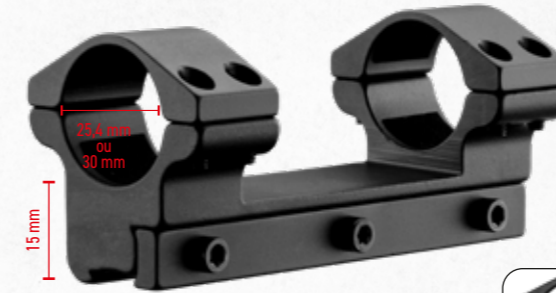

Montage monobloc Gamo

Montage rigide pour carabine à air comprimé

Réf.	Prix
G4615	53 €
G4616	62 €