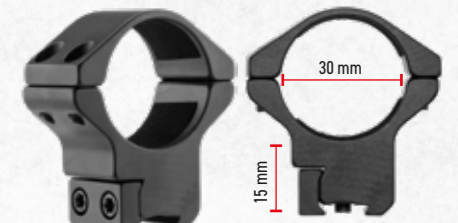

Montage Moyen ø 30 mm sur rail prisme 11 mm

Collier pour montage moyenne pour lunettes Gamo.

- Montage Moyen
- Diamètre 30 mm
- Sur rail prisme 11 mm

Réf.	Prix
G4620	33 €