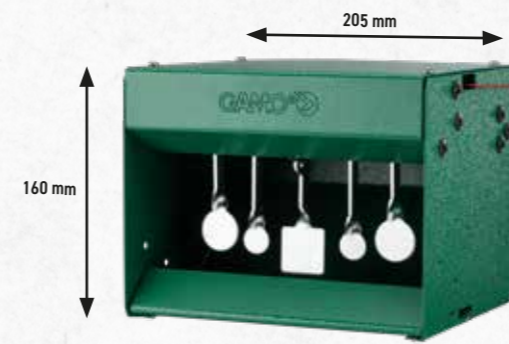

Le barillet permet de mettre soit des plombs diablo ou des BB's.

Livré avec 2 barillet 8 plombs diabolos

Réf.	Calibre	Capacité	Vitesse	Energie	Longueur	Canon	Poids	Prix
G2178	4.5 mm	8	125 m/s	3.98 J	30 cm	15 cm	1100 g	189 €