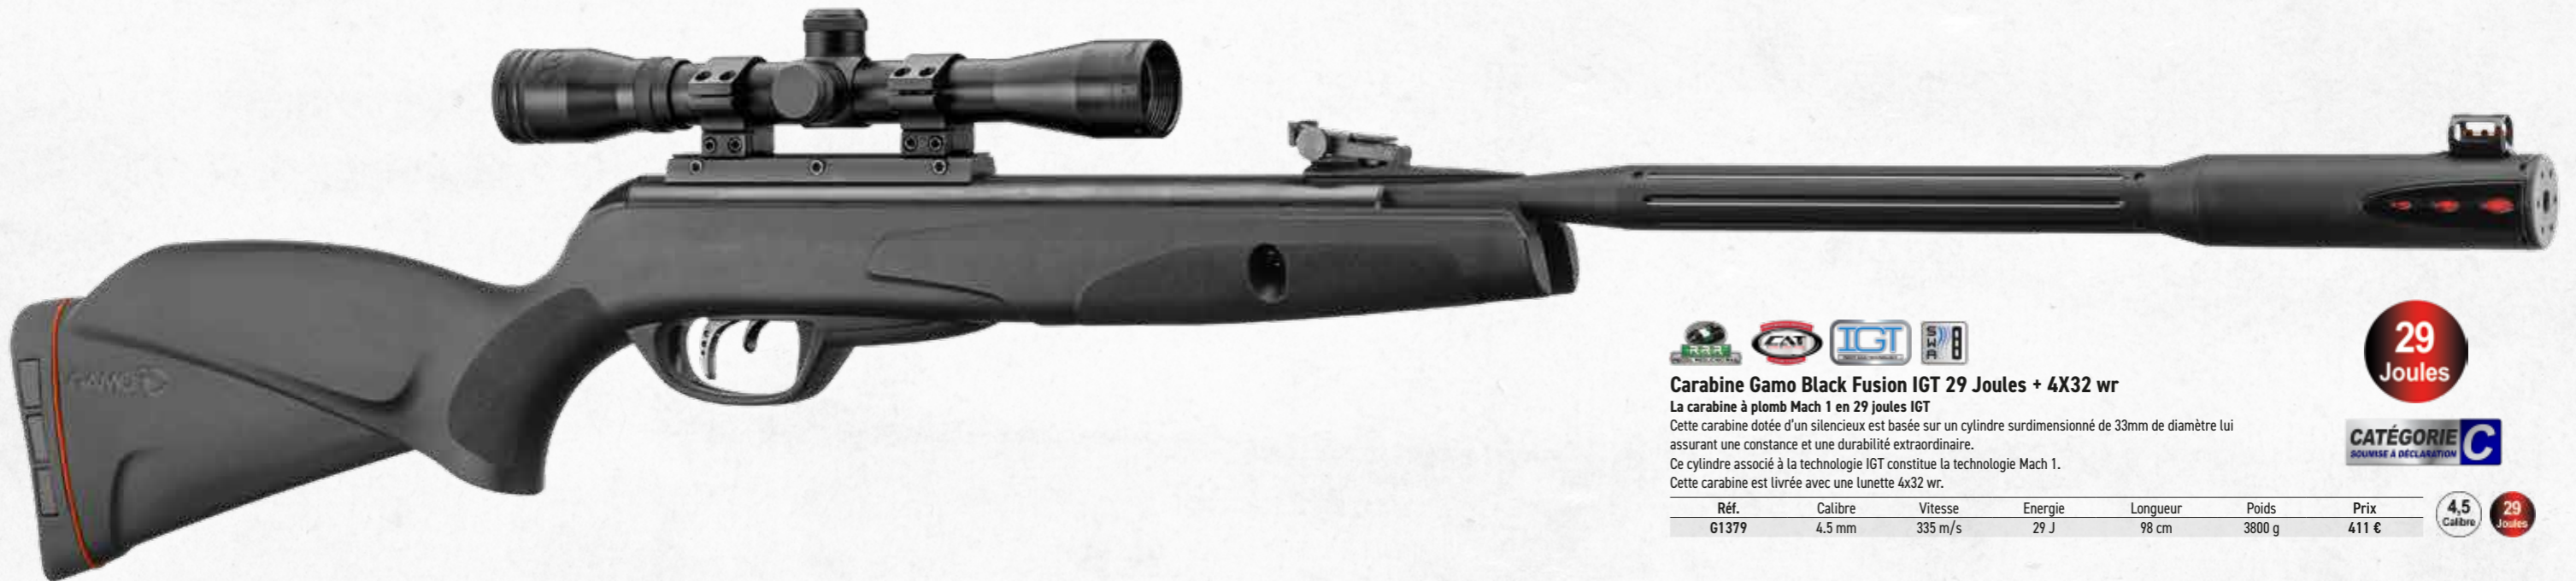

Carabine Gamo Black Fusion IGT 29 Joules + 4X32 wr

La carabine à plomb Mach 1 en 29 joules IGT
Cette carabine dotée d'un silencieux est basée sur un cylindre surdimensionné de 33mm de diamètre lui assurant une constance et une durabilité extraordinaire.
Ce cylindre associé à la technologie IGT constitue la technologie Mach 1.
Cette carabine est livrée avec une lunette 4x32 wr.

Réf.	Calibre	Vitesse	Energie	Longueur	Poids	Prix
G1379	4,5 mm	335 m/s	29 J	98 cm	3800 g	411 €