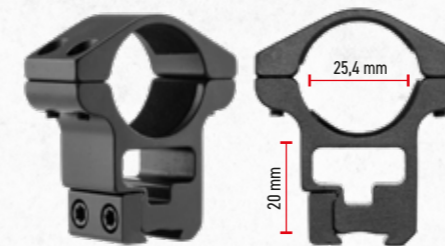

Montage haut avec tunnel de visée ø 25,4 mm sur rail prisme 11 mm

Collier pour montage haut pour lunettes Gamo.

- Montage haut
- Diamètre 1" (25,4 mm)
- Sur rail prisme 11mm

Réf.	Prix
G4610	35 €