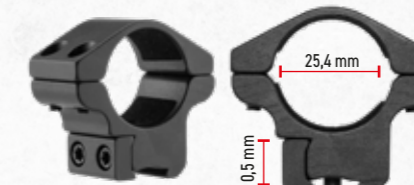

Montage haut avec tunnel de visée ø 25,4 mm sur rail prisme 11 mm

Collier pour montage haut pour lunettes Gamo.

- Montage haut
- Diamètre 1" (25,4 mm)
- Sur rail prisme 11mm

Réf.	Prix
G4610	35 €

Montage bas ø 25,4 mm sur rail prisme 11 mm