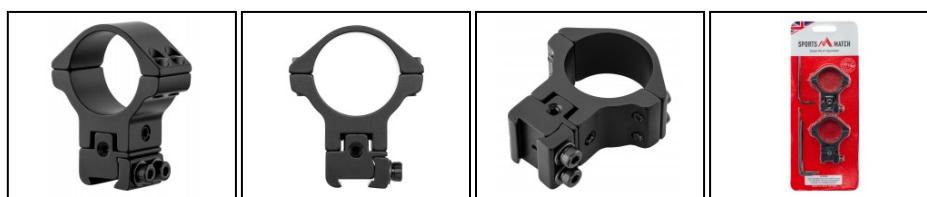

# SIMAC Colliers Sports Match pentés ajustable diam. 30 mm - rail 11 mm - Haut - 0 à 50 MoA

Le Choix des Armes

<https://simac.fr/fr/produit-3255-Colliers-Sports-Match-pentes-ajustable-diam.-30-mm-rail-11-mm-Haut-0-a-50-MoA>

SPORTS MATCH

Réf.	Désignation	Catégorie légale	Hauteur (cm)	Diam.du corps (mm)	Montage	Prix public conseillé
SPM2066	Colliers Sports Match ajustable Diam.30; 11mm; bh	Vente libre	2.2	30 mm	Rail 11mm	229,00 € TTC

**Paire de colliers réglable en hauteur et en élévation pour carabine 4.5 mm et 22 lr dotées d'un rail de 11 mm.**

- Colliers pour carabine de loisir à plomb et carabine 22 Long Rifle
- Pour corps de lunette de 30 mm
- Système de fixation pour rail de 11 mm
- Usiné en alliage d'aluminium haute qualité
- Système de réglage par vis en dérive et en élévation de 0 à 50 MoA
- Profil haut pour des lunettes avec un objectif de 60 mm maximum.
- Verrouillage du corps de la lunette au moyen de quatre vis 6 pans
- Fabriqué en Grande-Bretagne

Des colliers de qualité pour la carabine de loisir et de jardin.

Le protocole de réglage en dérive et en élévation se réalise sur le collier arrière et permet un réglage précis de la lunette qui pourrait se retrouver en butée de réglage de tourelle.